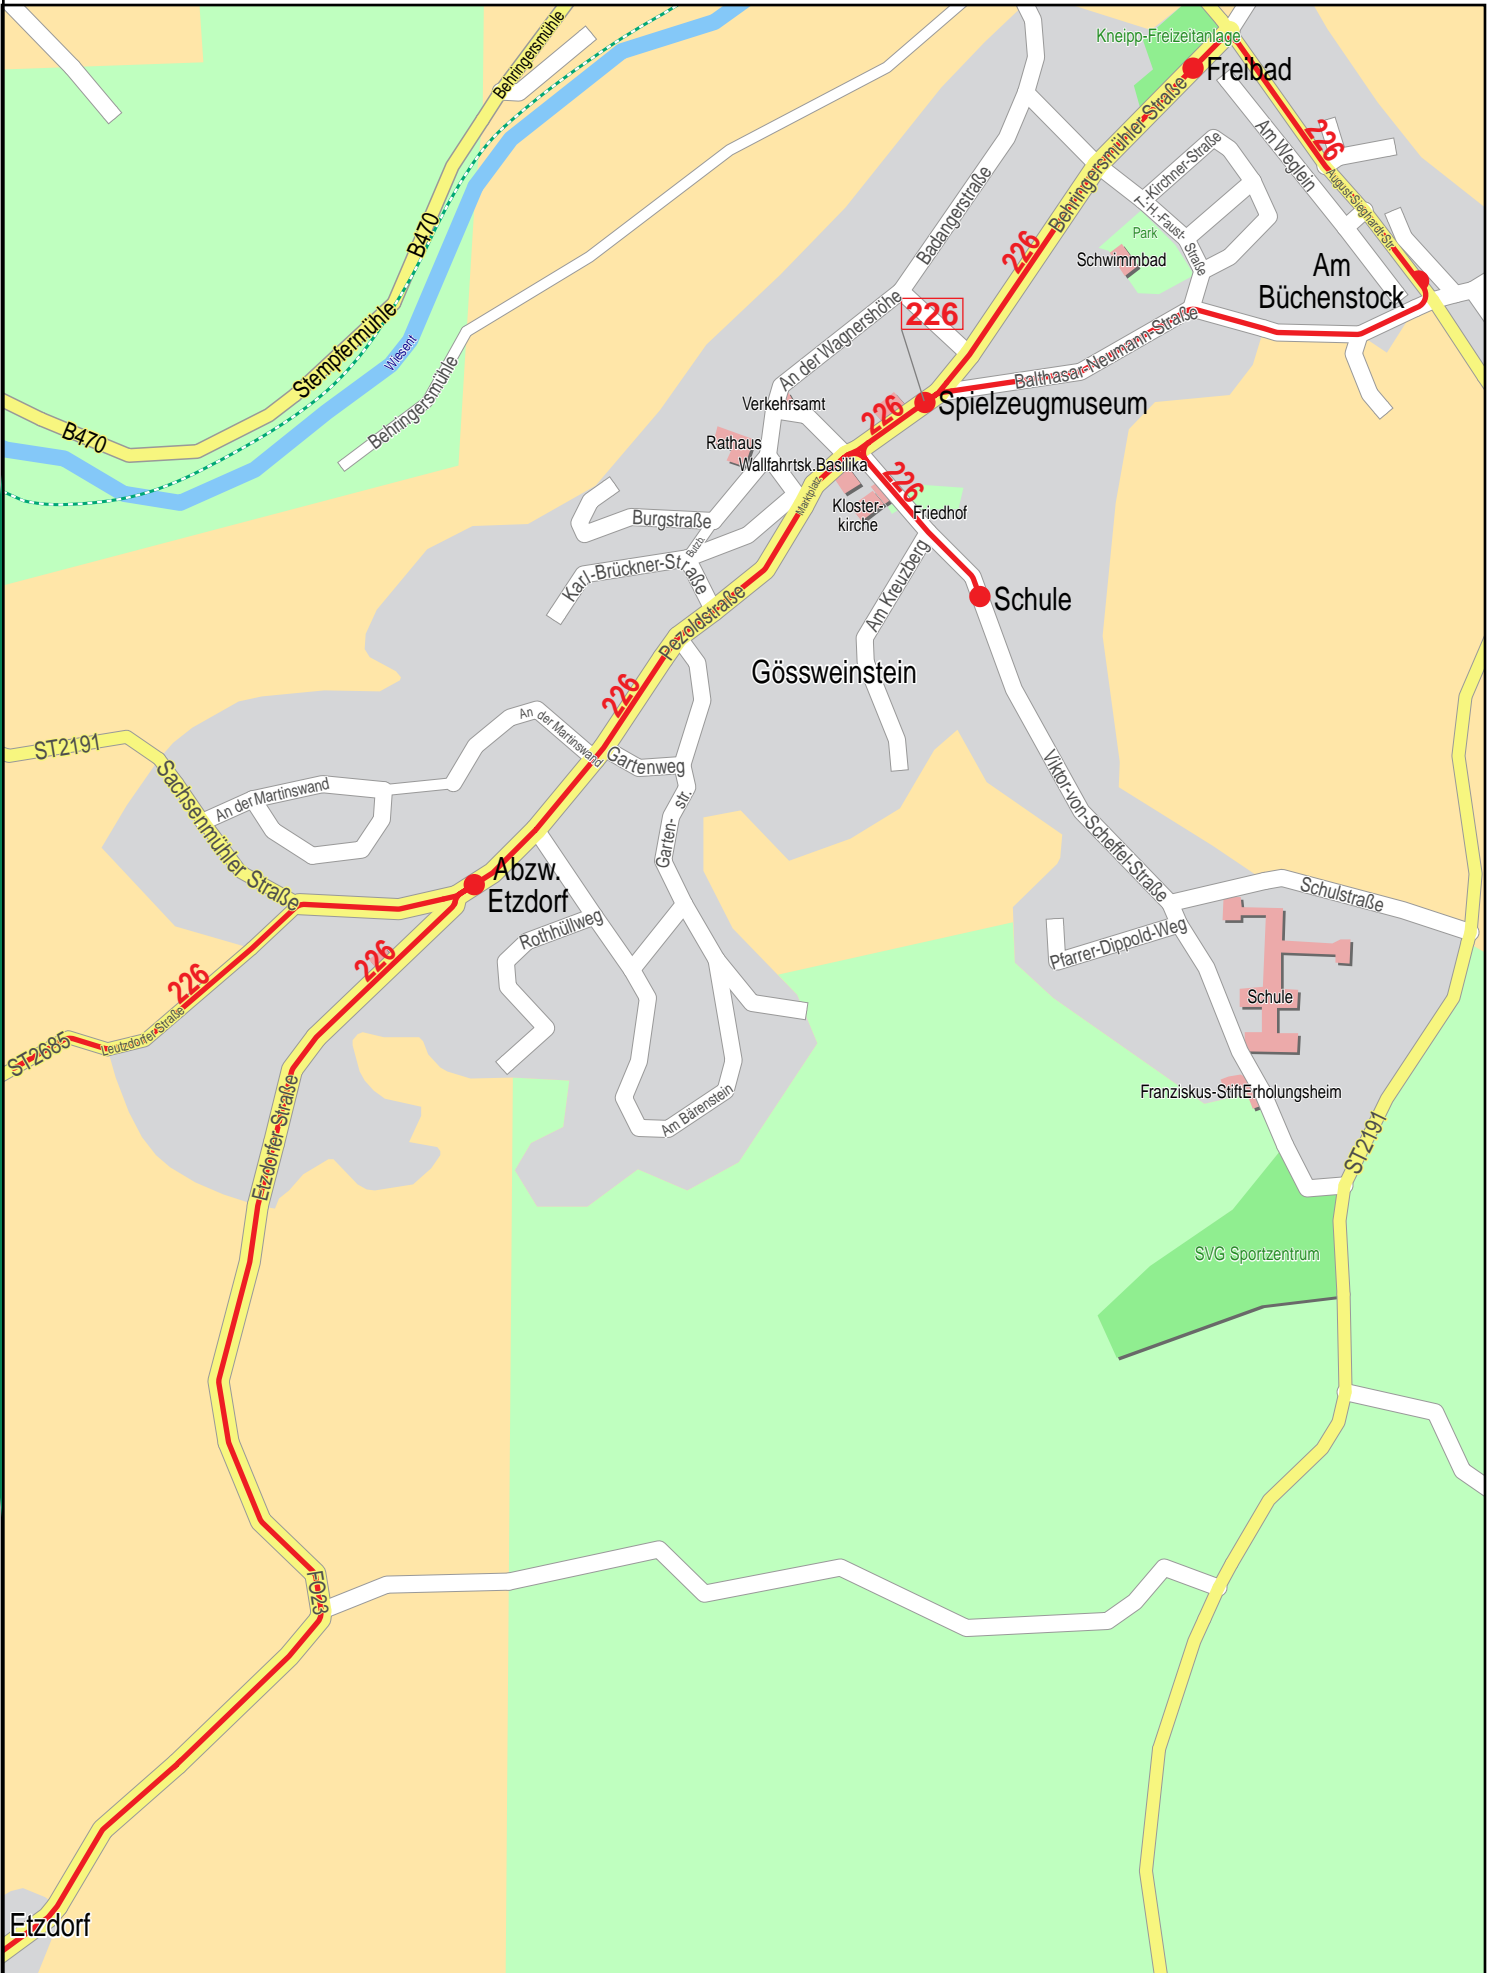

Verlauf der Linie 226

© NAVTEQ

Verlauf der Linie 226

© NAVTEQ

Gültig von 9.12.2012 bis 14.12.2013

Verlauf der Linie 226

Verlauf der Linie 226

© NAVTEQ

5

15

Verlauf der Linie 226

5

15

© NAVTEQ

Verlauf der Linie 226

17

Verlauf der Linie 226

Verlauf der Linie 226

© NAVTEQ

125 m 250 m 375 m 500 m

Gültig von 0.12.2012 bis 14.12.2013

Verlauf der Linie 226

19

© NAVTEQ

Verlauf der Linie 226

Wolfsb.
Wolfsberg ST2260
Tübach

© NAVTEQ

125 m 250 m 375 m 500 m

Verlauf der Linie 226

© NAVTEQ

Gültig von 9.12.2012 bis 14.12.2013

Verlauf der Linie 226