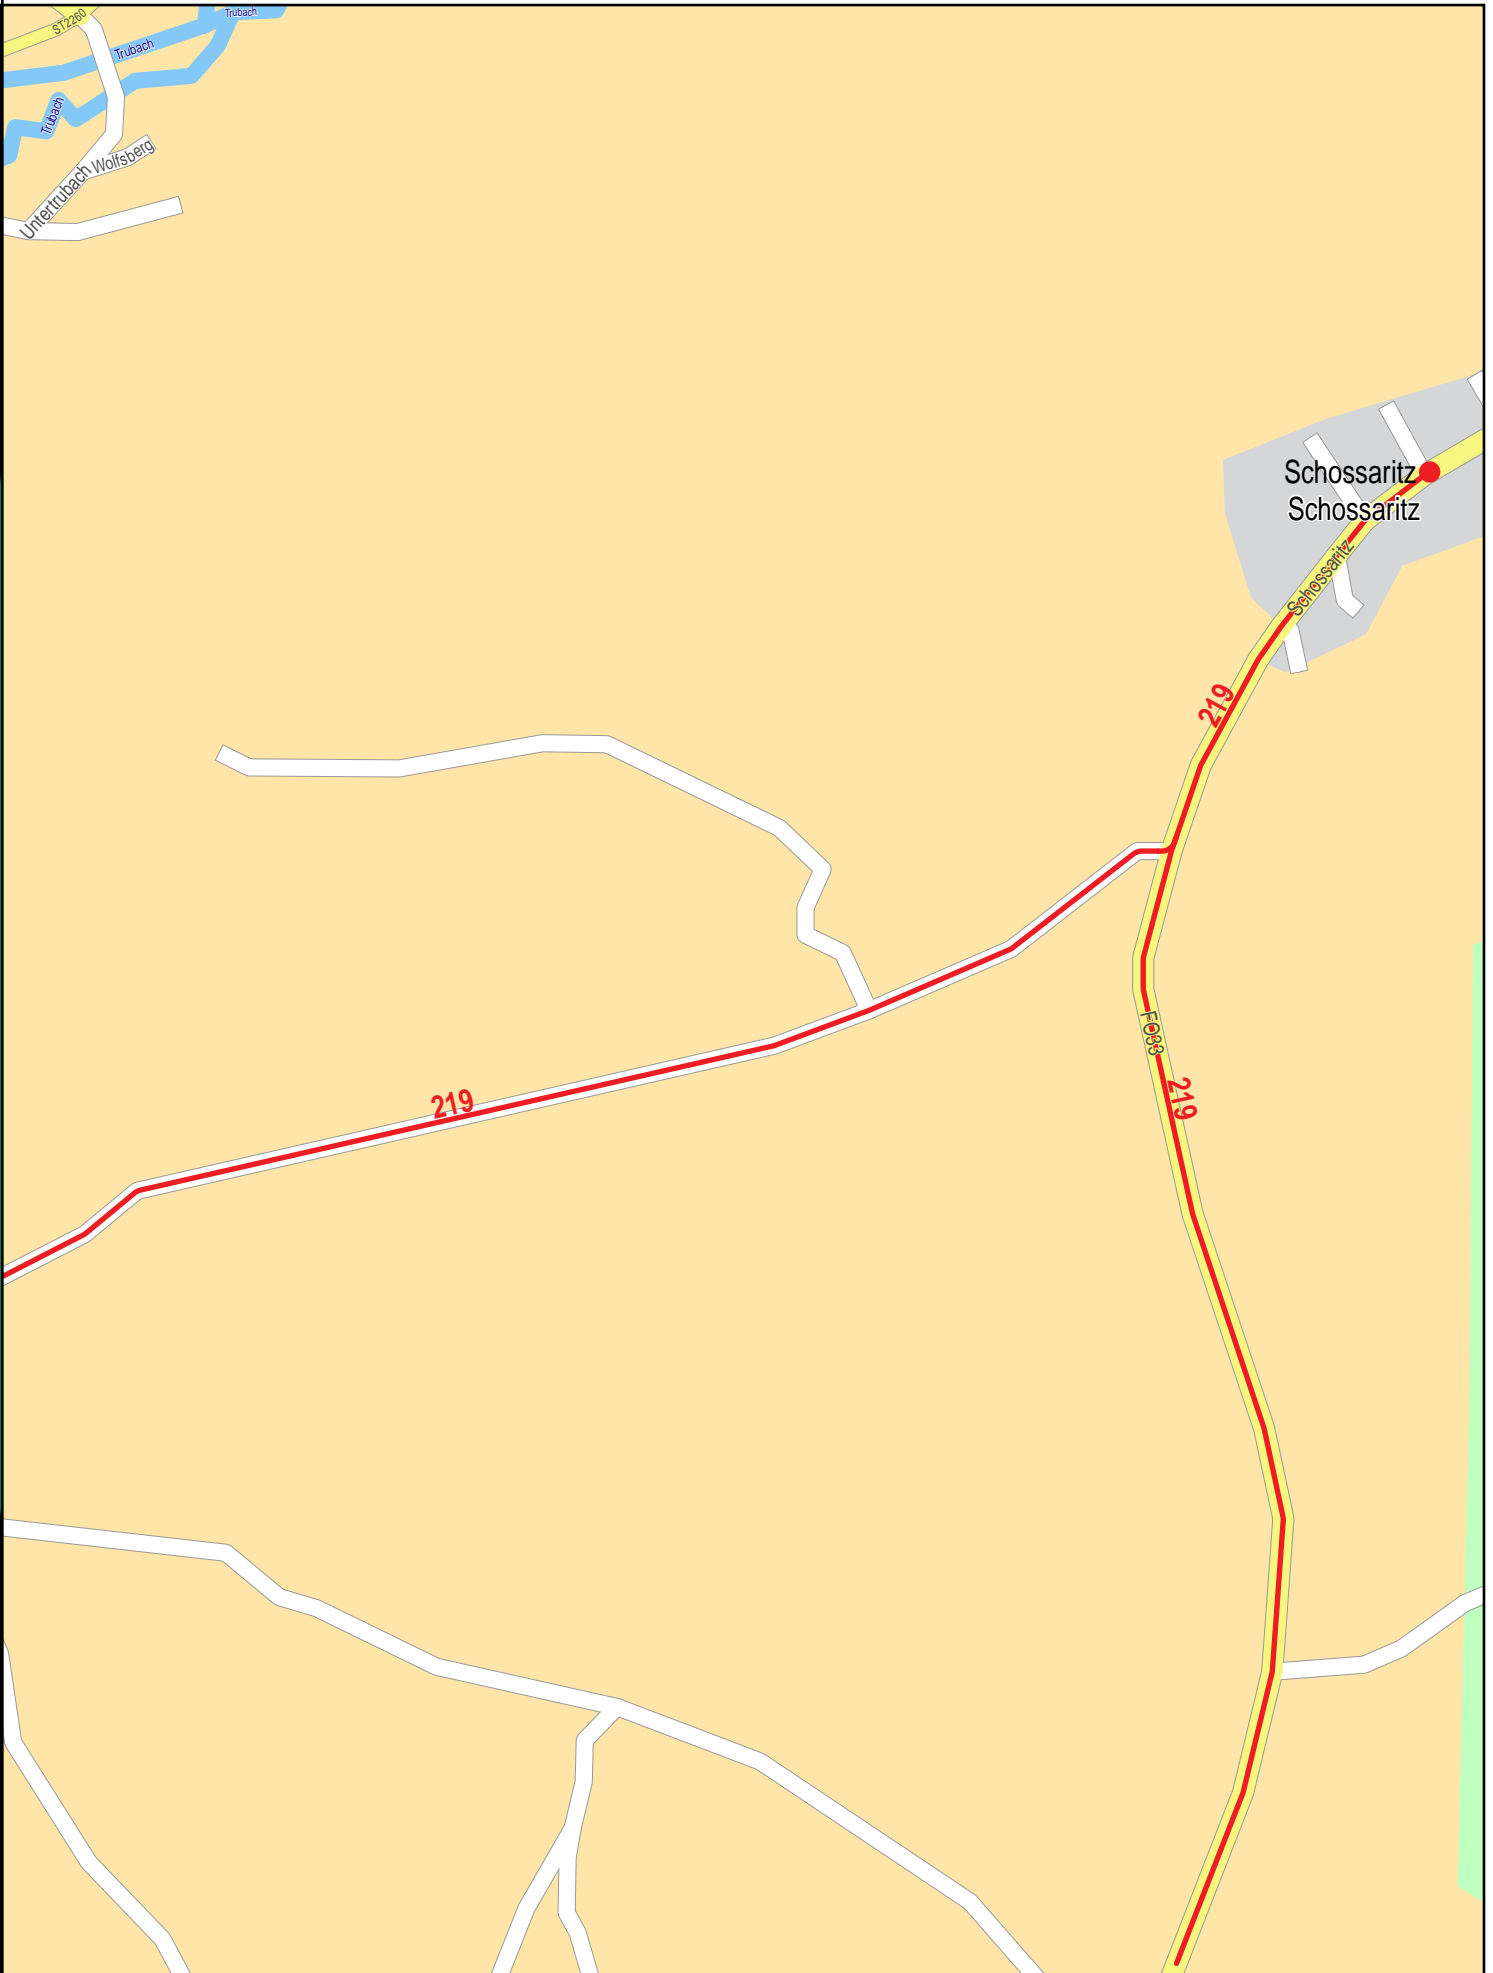

Verlauf der Linie 219

© NAVTEQ

Verlauf der Linie 219

© NAVTEQ

Verlauf der Linie 219

2

6

© NAVTEQ

Verlauf der Linie 219

7

© NAVTEQ

125 m 250 m 375 m 500 m

Verlauf der Linie 219

Verlauf der Linie 219

125 m 250 m 375 m 500 m

© NAVTEQ

Verlauf der Linie 219

Schossaritz
Schossaritz

Schossaritz

219

F093

219

219

125 m 250 m 375 m 500 m

Gültig von 0.12.2012 bis 14.12.2013

Verlauf der Linie 219

Verlauf der Linie 219

8

17

© NAVTEQ

Verlauf der Linie 219

Verlauf der Linie 219