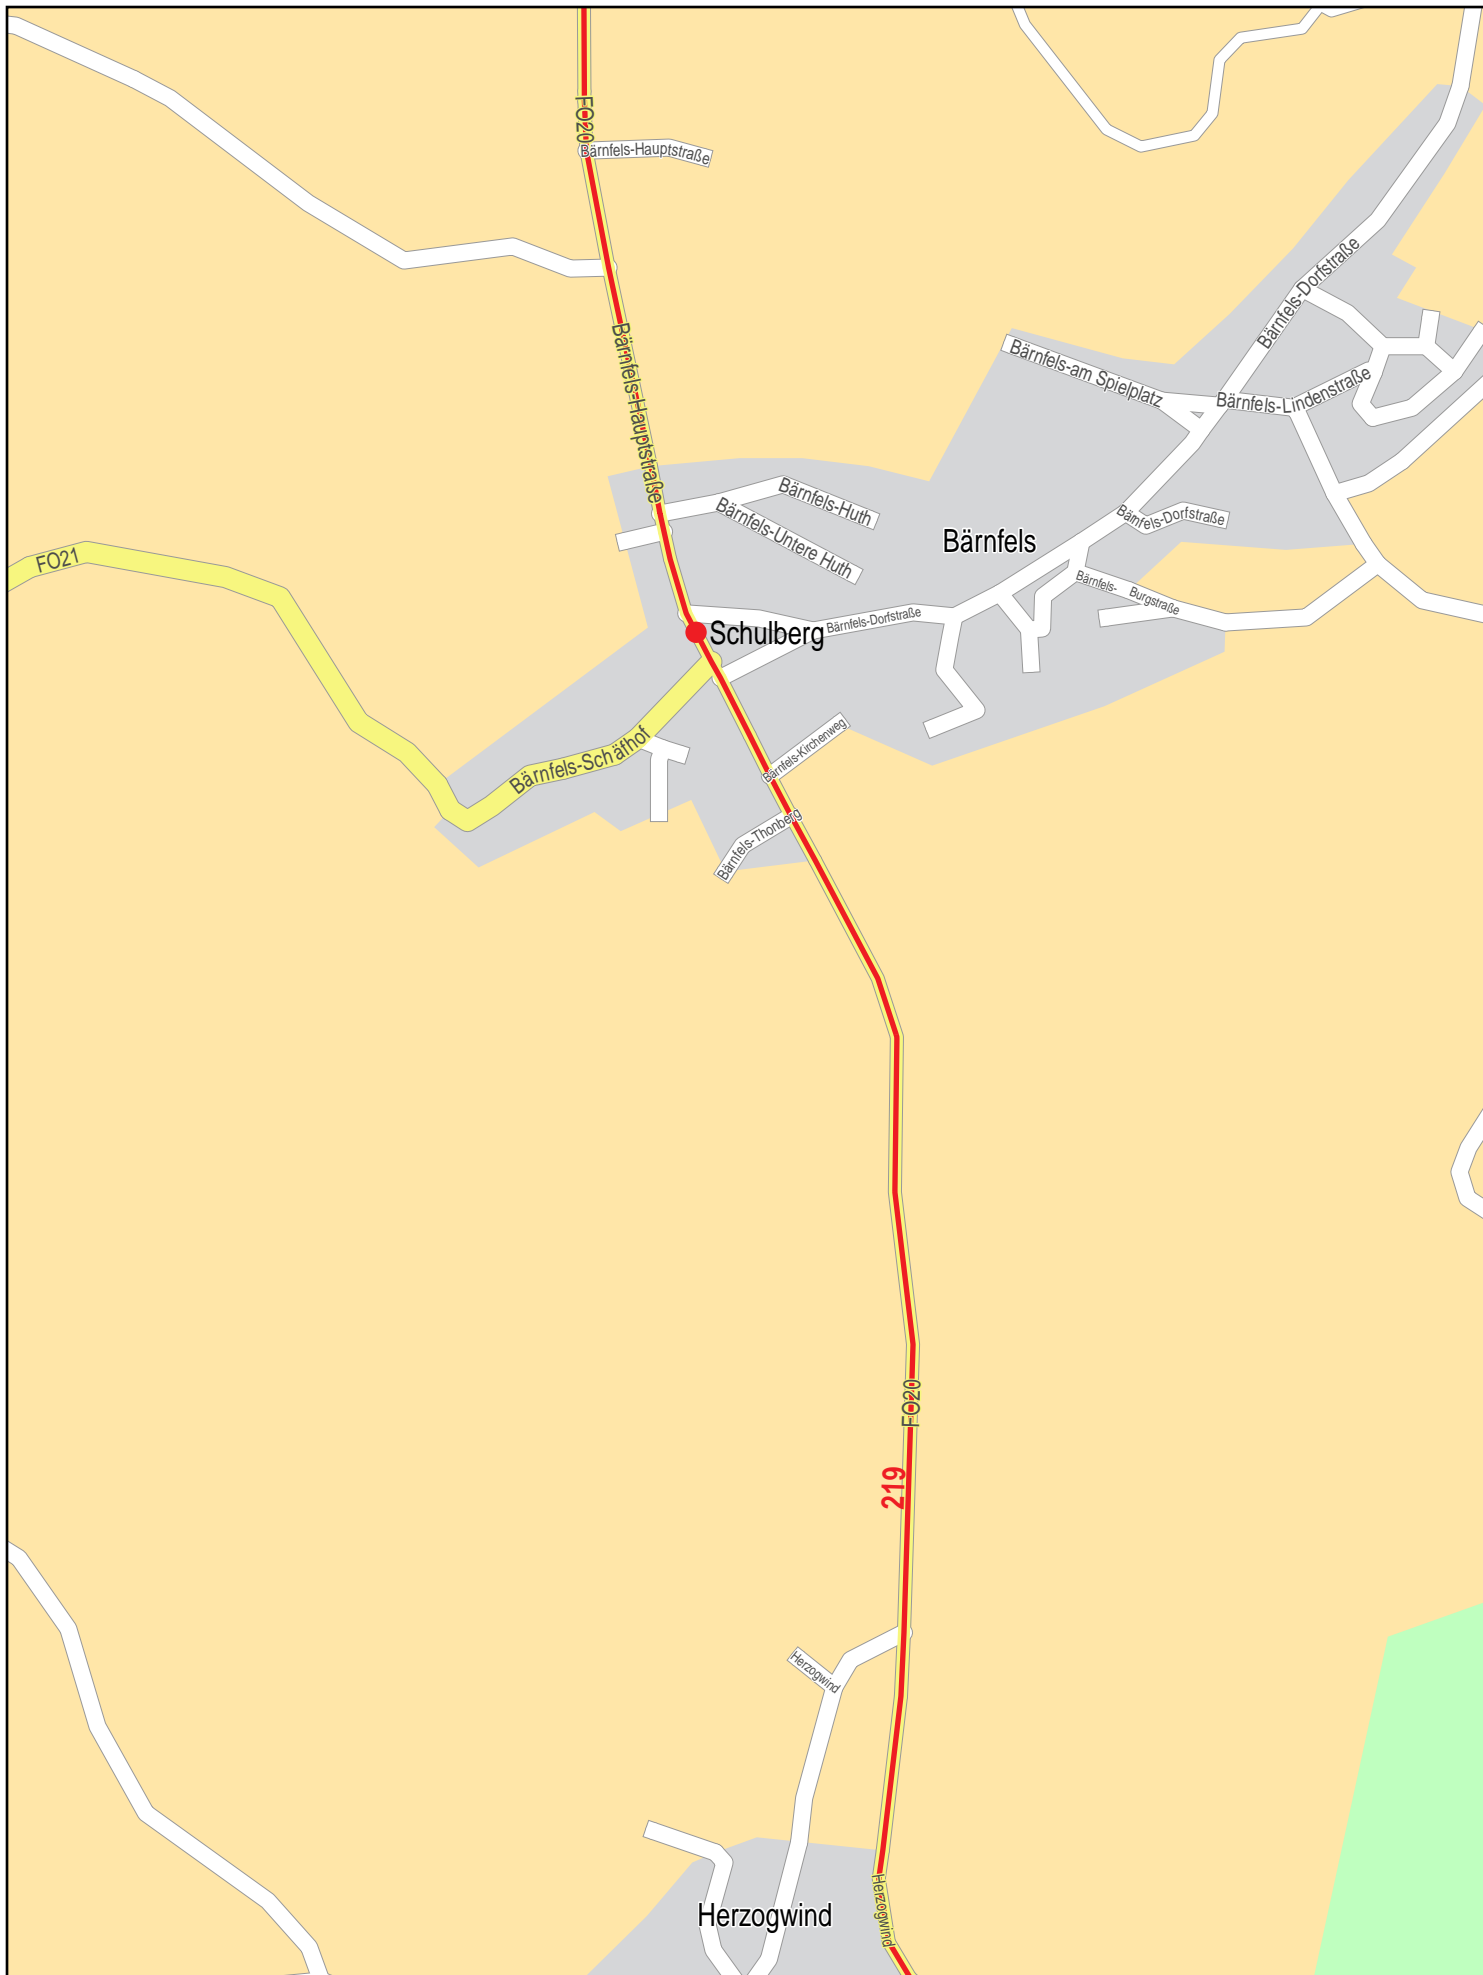

Verlauf der Linie 219

7

© NAVTEQ

125 m 250 m 375 m 500 m

Verlauf der Linie 219

Verlauf der Linie 219

125 m 250 m 375 m 500 m

© NAVTEQ

Verlauf der Linie 219

Schossaritz
Schossaritz

Schossaritz

219

F093

219

219

125 m 250 m 375 m 500 m

Gültig von 0.12.2012 bis 14.12.2013

Verlauf der Linie 219

Verlauf der Linie 219

8

17

© NAVTEQ

Verlauf der Linie 219

Verlauf der Linie 219

Verlauf der Linie 219

Verlauf der Linie 219

© NAVTEQ

Verlauf der Linie 219

© NAVTEQ

Verlauf der Linie 219

18

© NAVTEQ