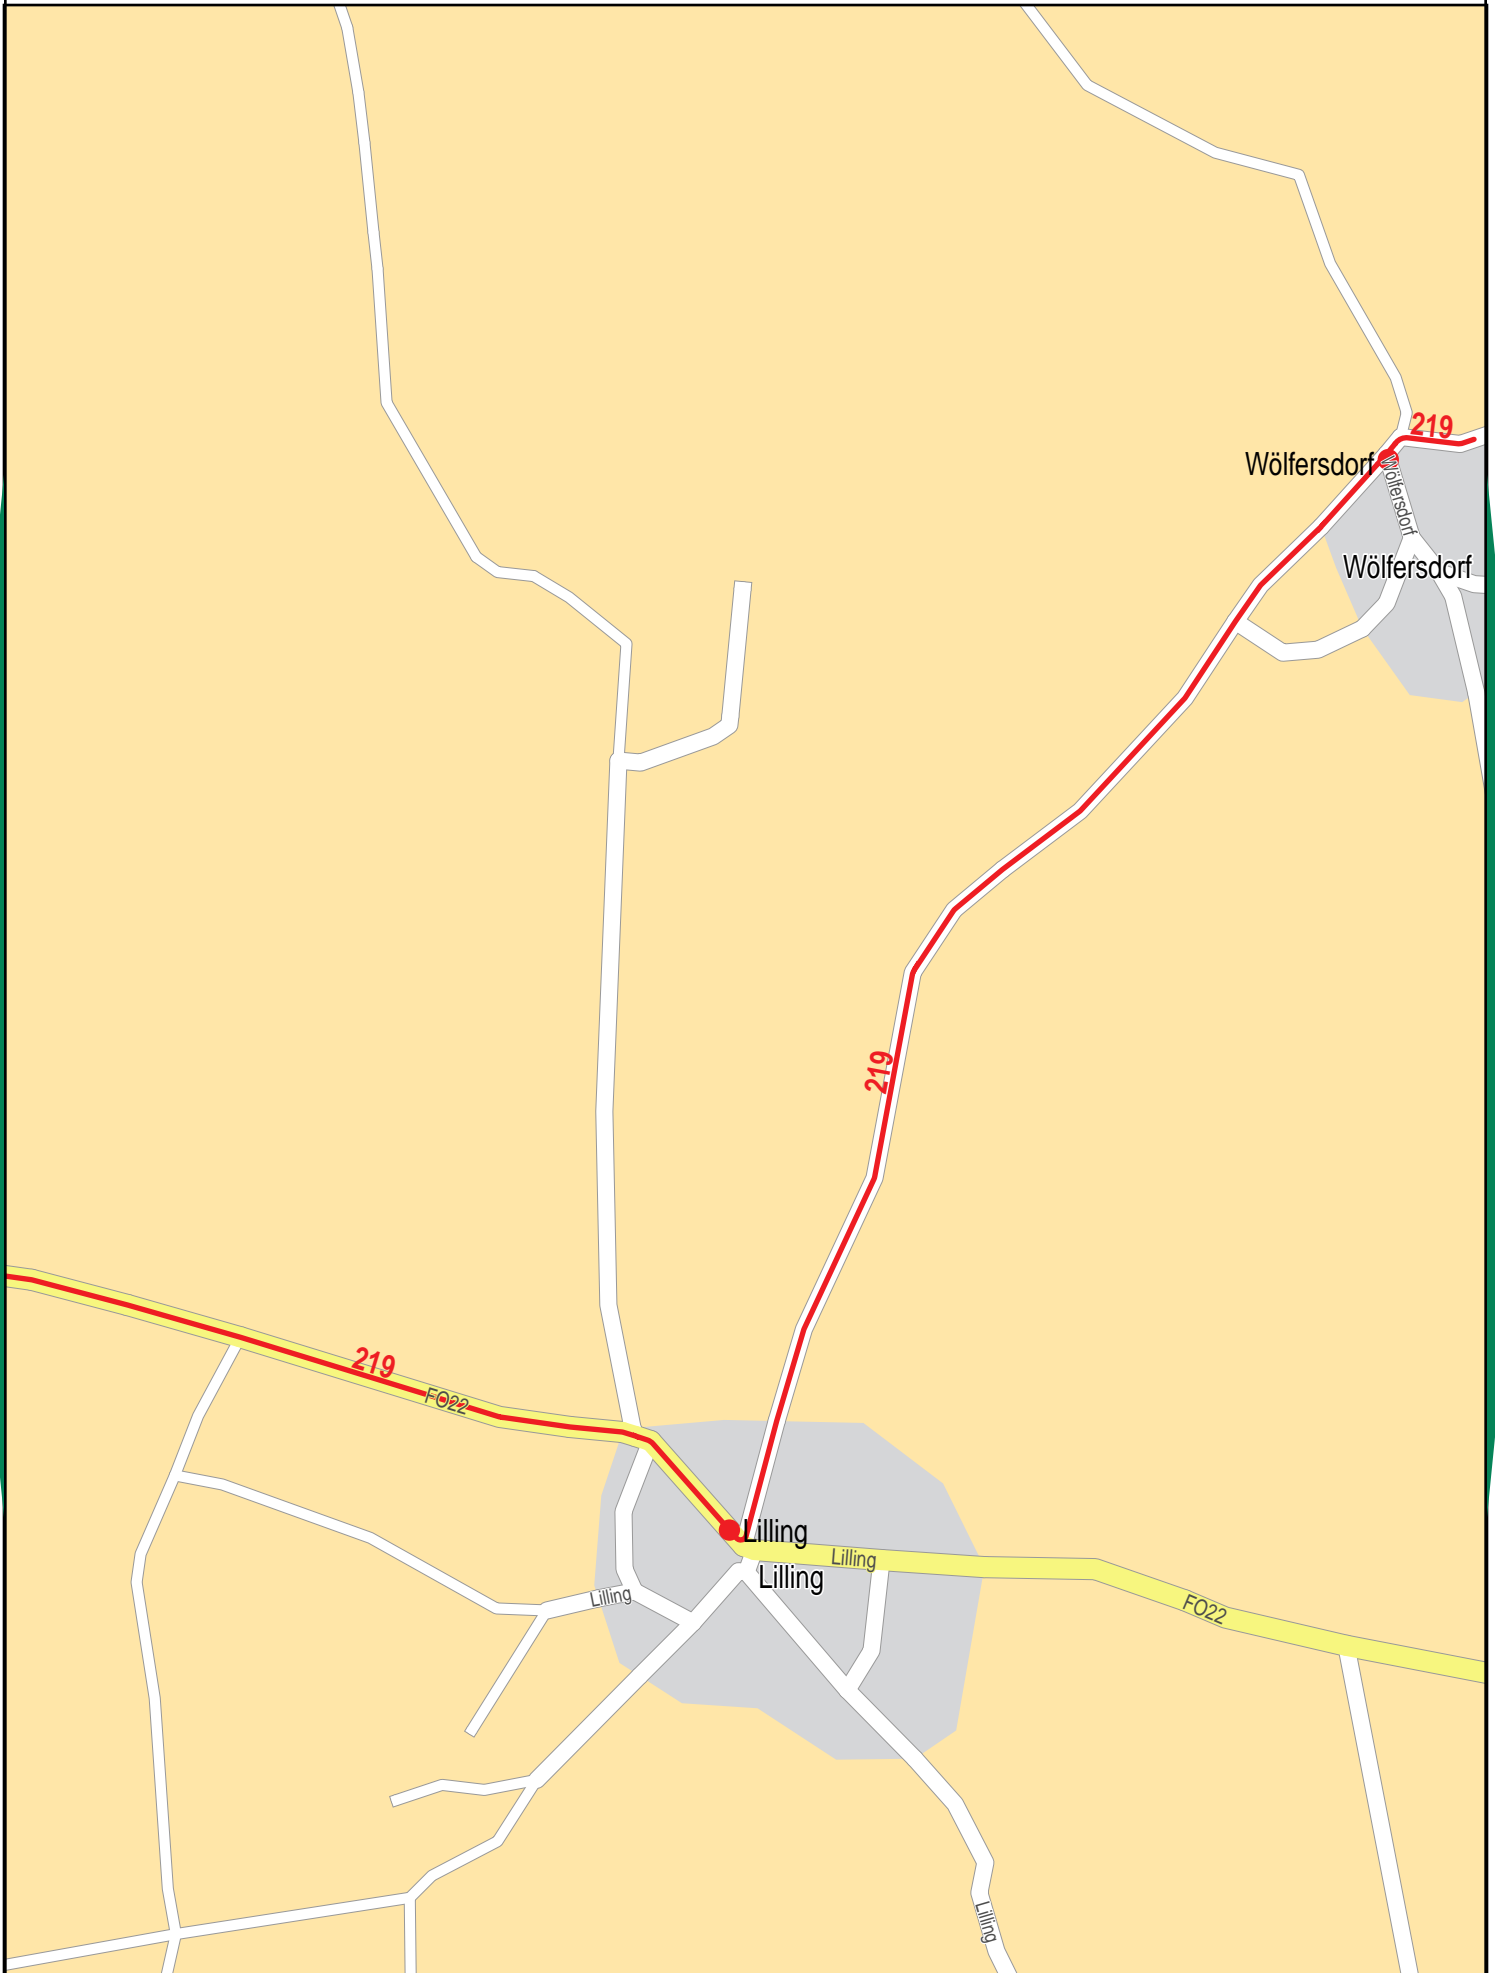

Verlauf der Linie 219

© NAVTEQ

Verlauf der Linie 219

© NAVTEQ

Verlauf der Linie 219

2

6

© NAVTEQ

Verlauf der Linie 219

7

© NAVTEQ

125 m 250 m 375 m 500 m

Verlauf der Linie 219

Verlauf der Linie 219

125 m 250 m 375 m 500 m

© NAVTEQ

Verlauf der Linie 219

Schossaritz
Schossaritz

Schossaritz

219

F093

219

219

125 m 250 m 375 m 500 m

Gültig von 0.12.2012 bis 14.12.2013

Verlauf der Linie 219

Verlauf der Linie 219

8

17

© NAVTEQ

Verlauf der Linie 219

Verlauf der Linie 219