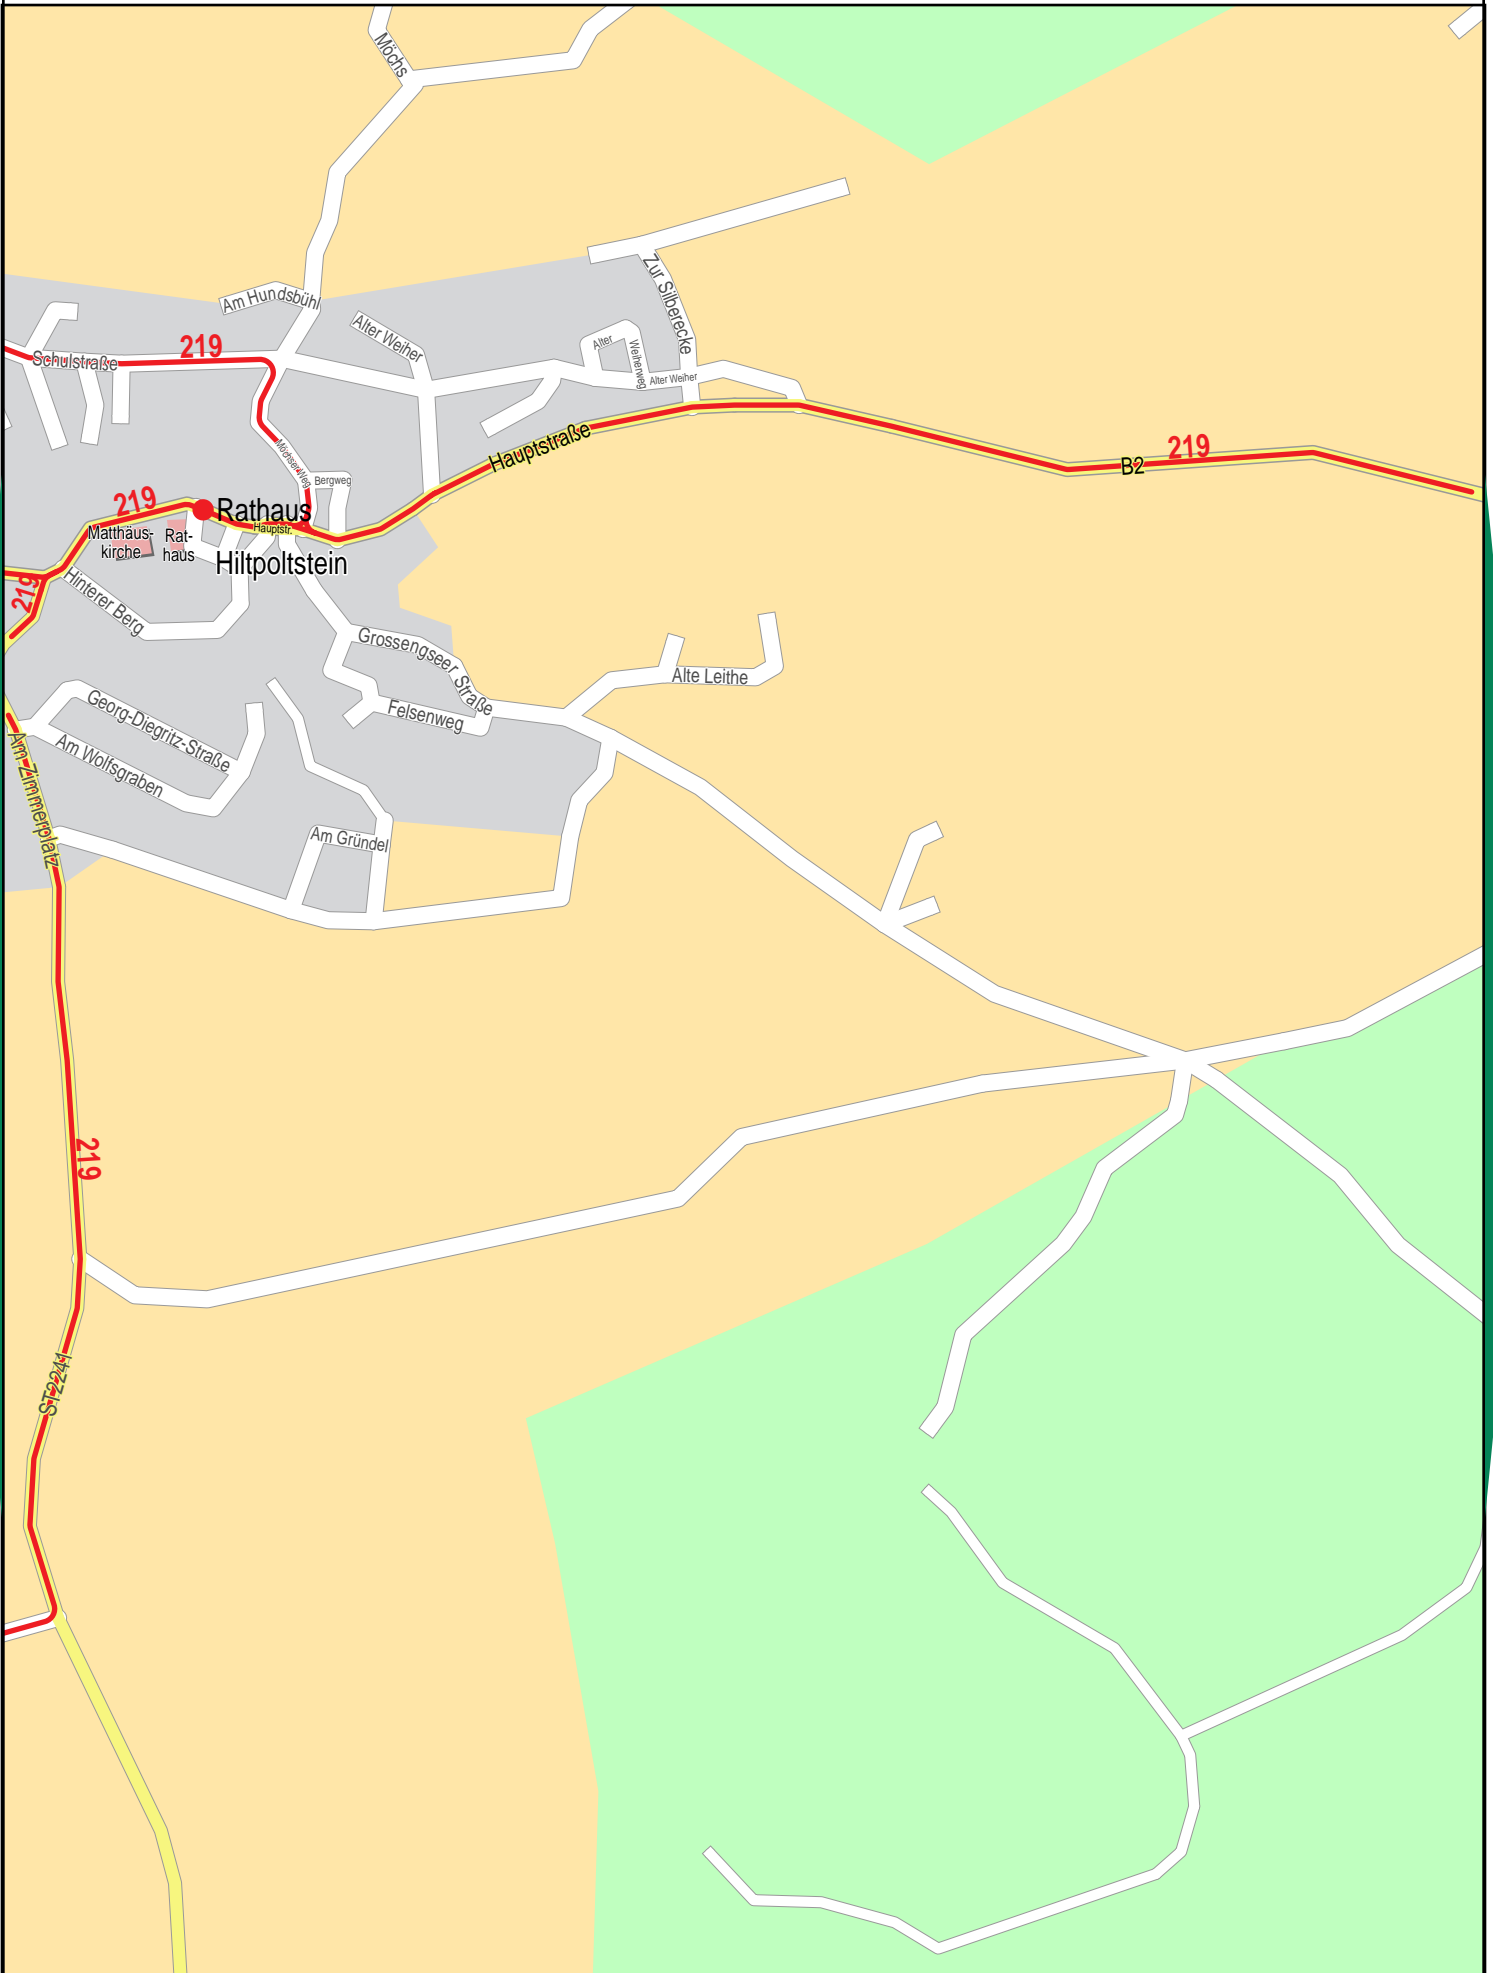

Verlauf der Linie 219

Schossaritz
Schossaritz

Schossaritz

219

F093

219

219

125 m 250 m 375 m 500 m

© NAVTEQ

Gültig von 0.12.2012 bis 14.12.2013

Verlauf der Linie 219

5

10

125 m 250 m 375 m 500 m

219

© NAVTEQ

Gültig von 0.12.2012 bis 14.12.2013

Verlauf der Linie 219

Verlauf der Linie 219

8

17

© NAVTEQ

Verlauf der Linie 219

Verlauf der Linie 219

Verlauf der Linie 219

Verlauf der Linie 219

© NAVTEQ

Verlauf der Linie 219

© NAVTEQ

Verlauf der Linie 219

18

© NAVTEQ