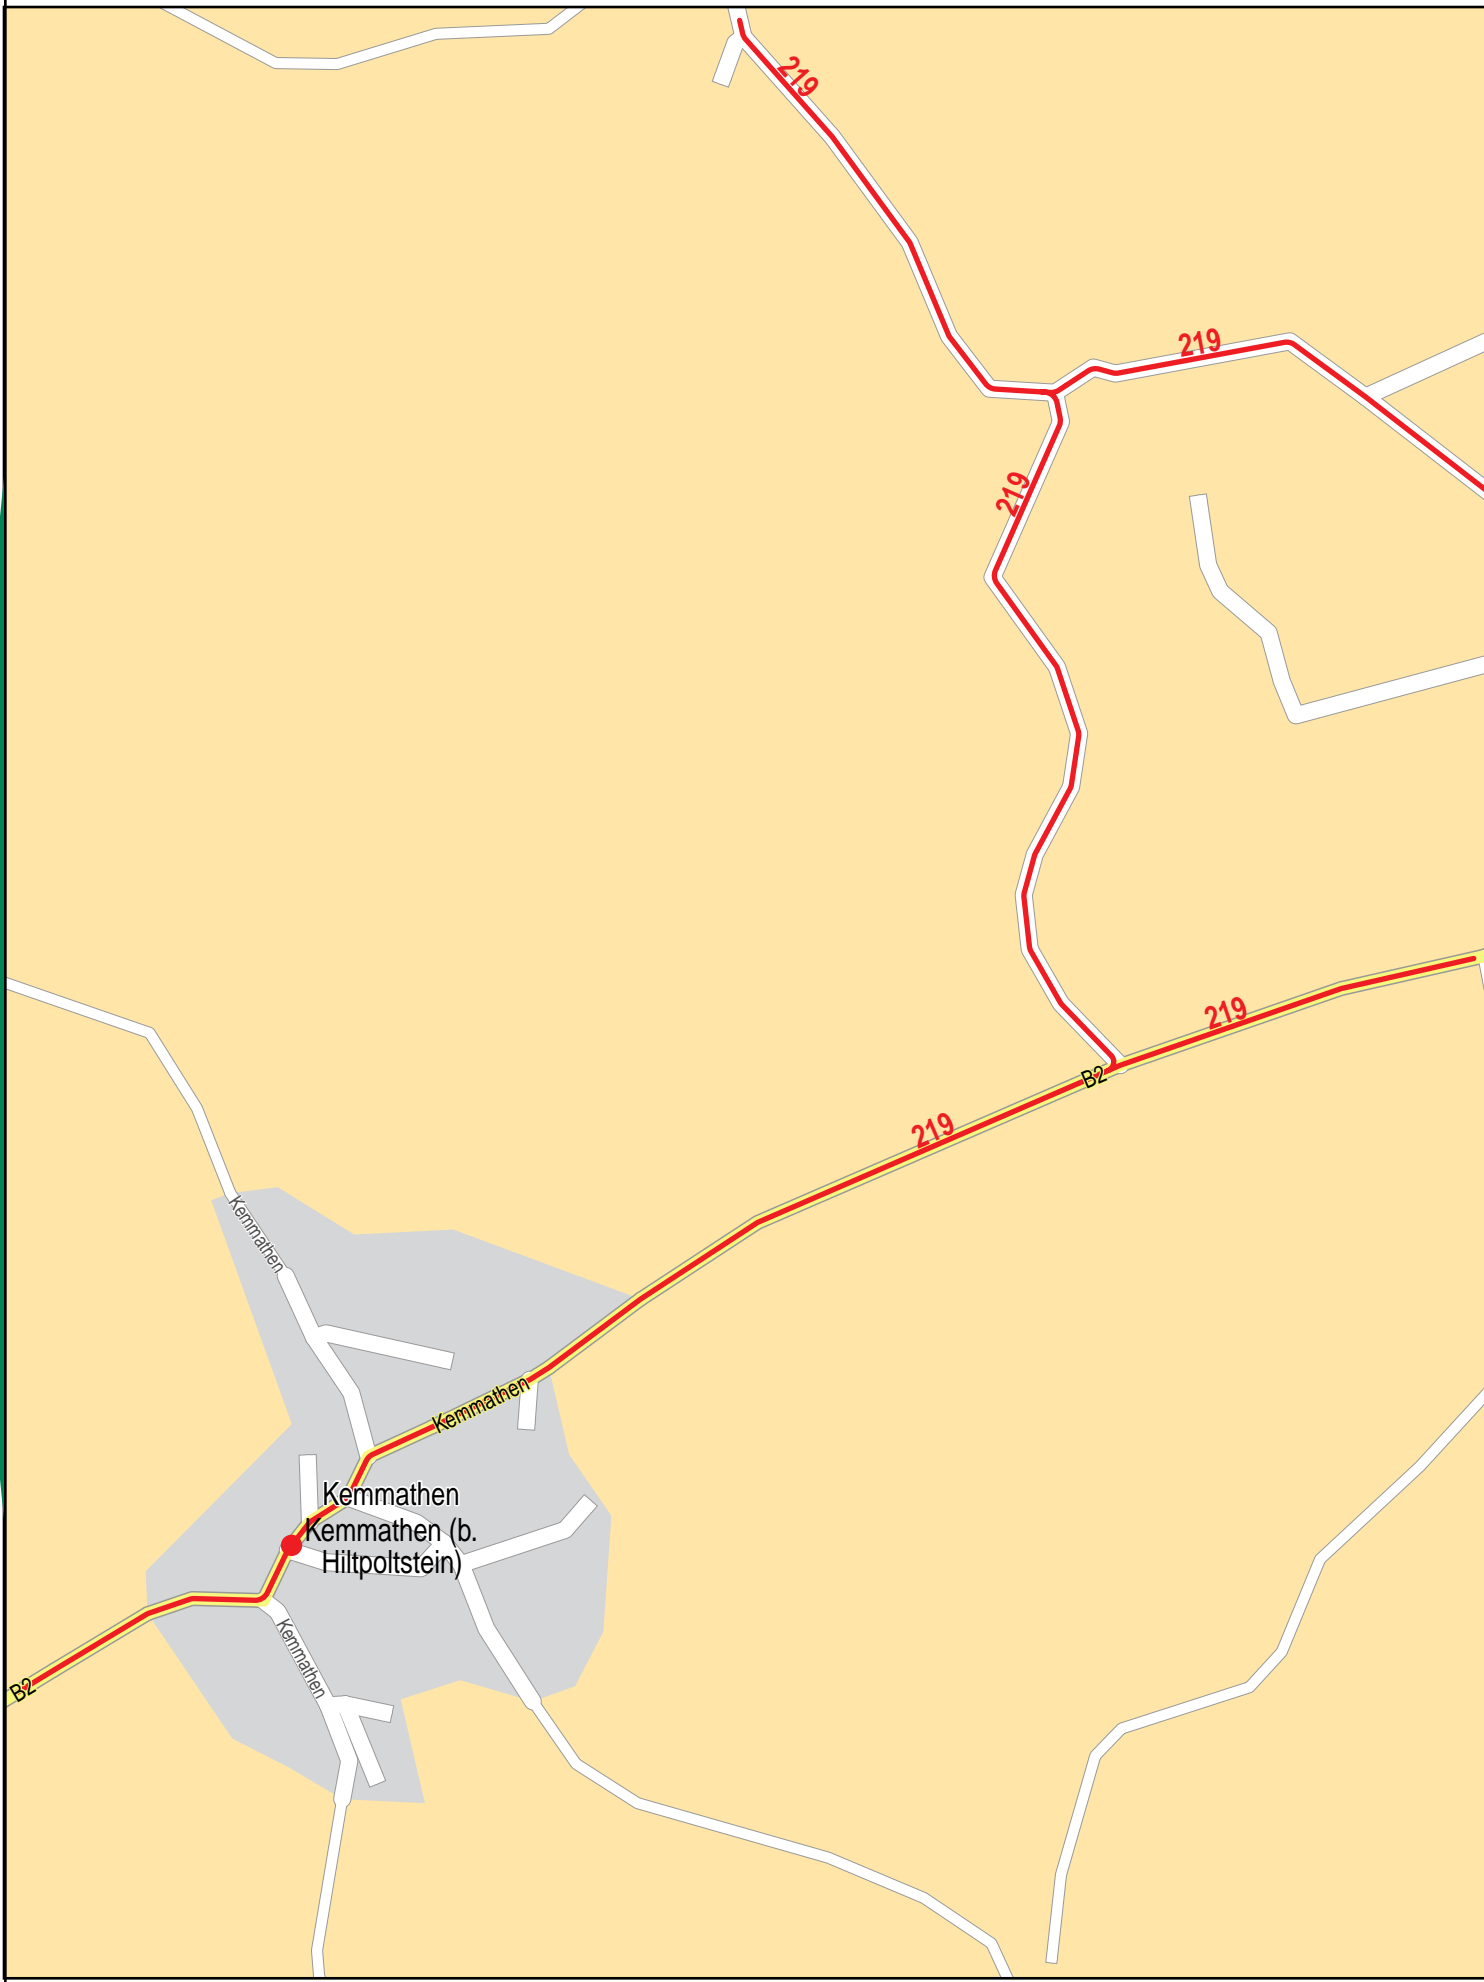

Verlauf der Linie 219

© NAVTEQ

Verlauf der Linie 219

© NAVTEQ

Verlauf der Linie 219

2

6

© NAVTEQ

Verlauf der Linie 219

7

© NAVTEQ

125 m 250 m 375 m 500 m

Verlauf der Linie 219

Verlauf der Linie 219

125 m 250 m 375 m 500 m

© NAVTEQ

Verlauf der Linie 219

Schossaritz
Schossaritz

Schossaritz

219

F093

219

219

125 m 250 m 375 m 500 m

Gültig von 0.12.2012 bis 14.12.2013

Verlauf der Linie 219

Verlauf der Linie 219

8

17

© NAVTEQ

Verlauf der Linie 219

Verlauf der Linie 219