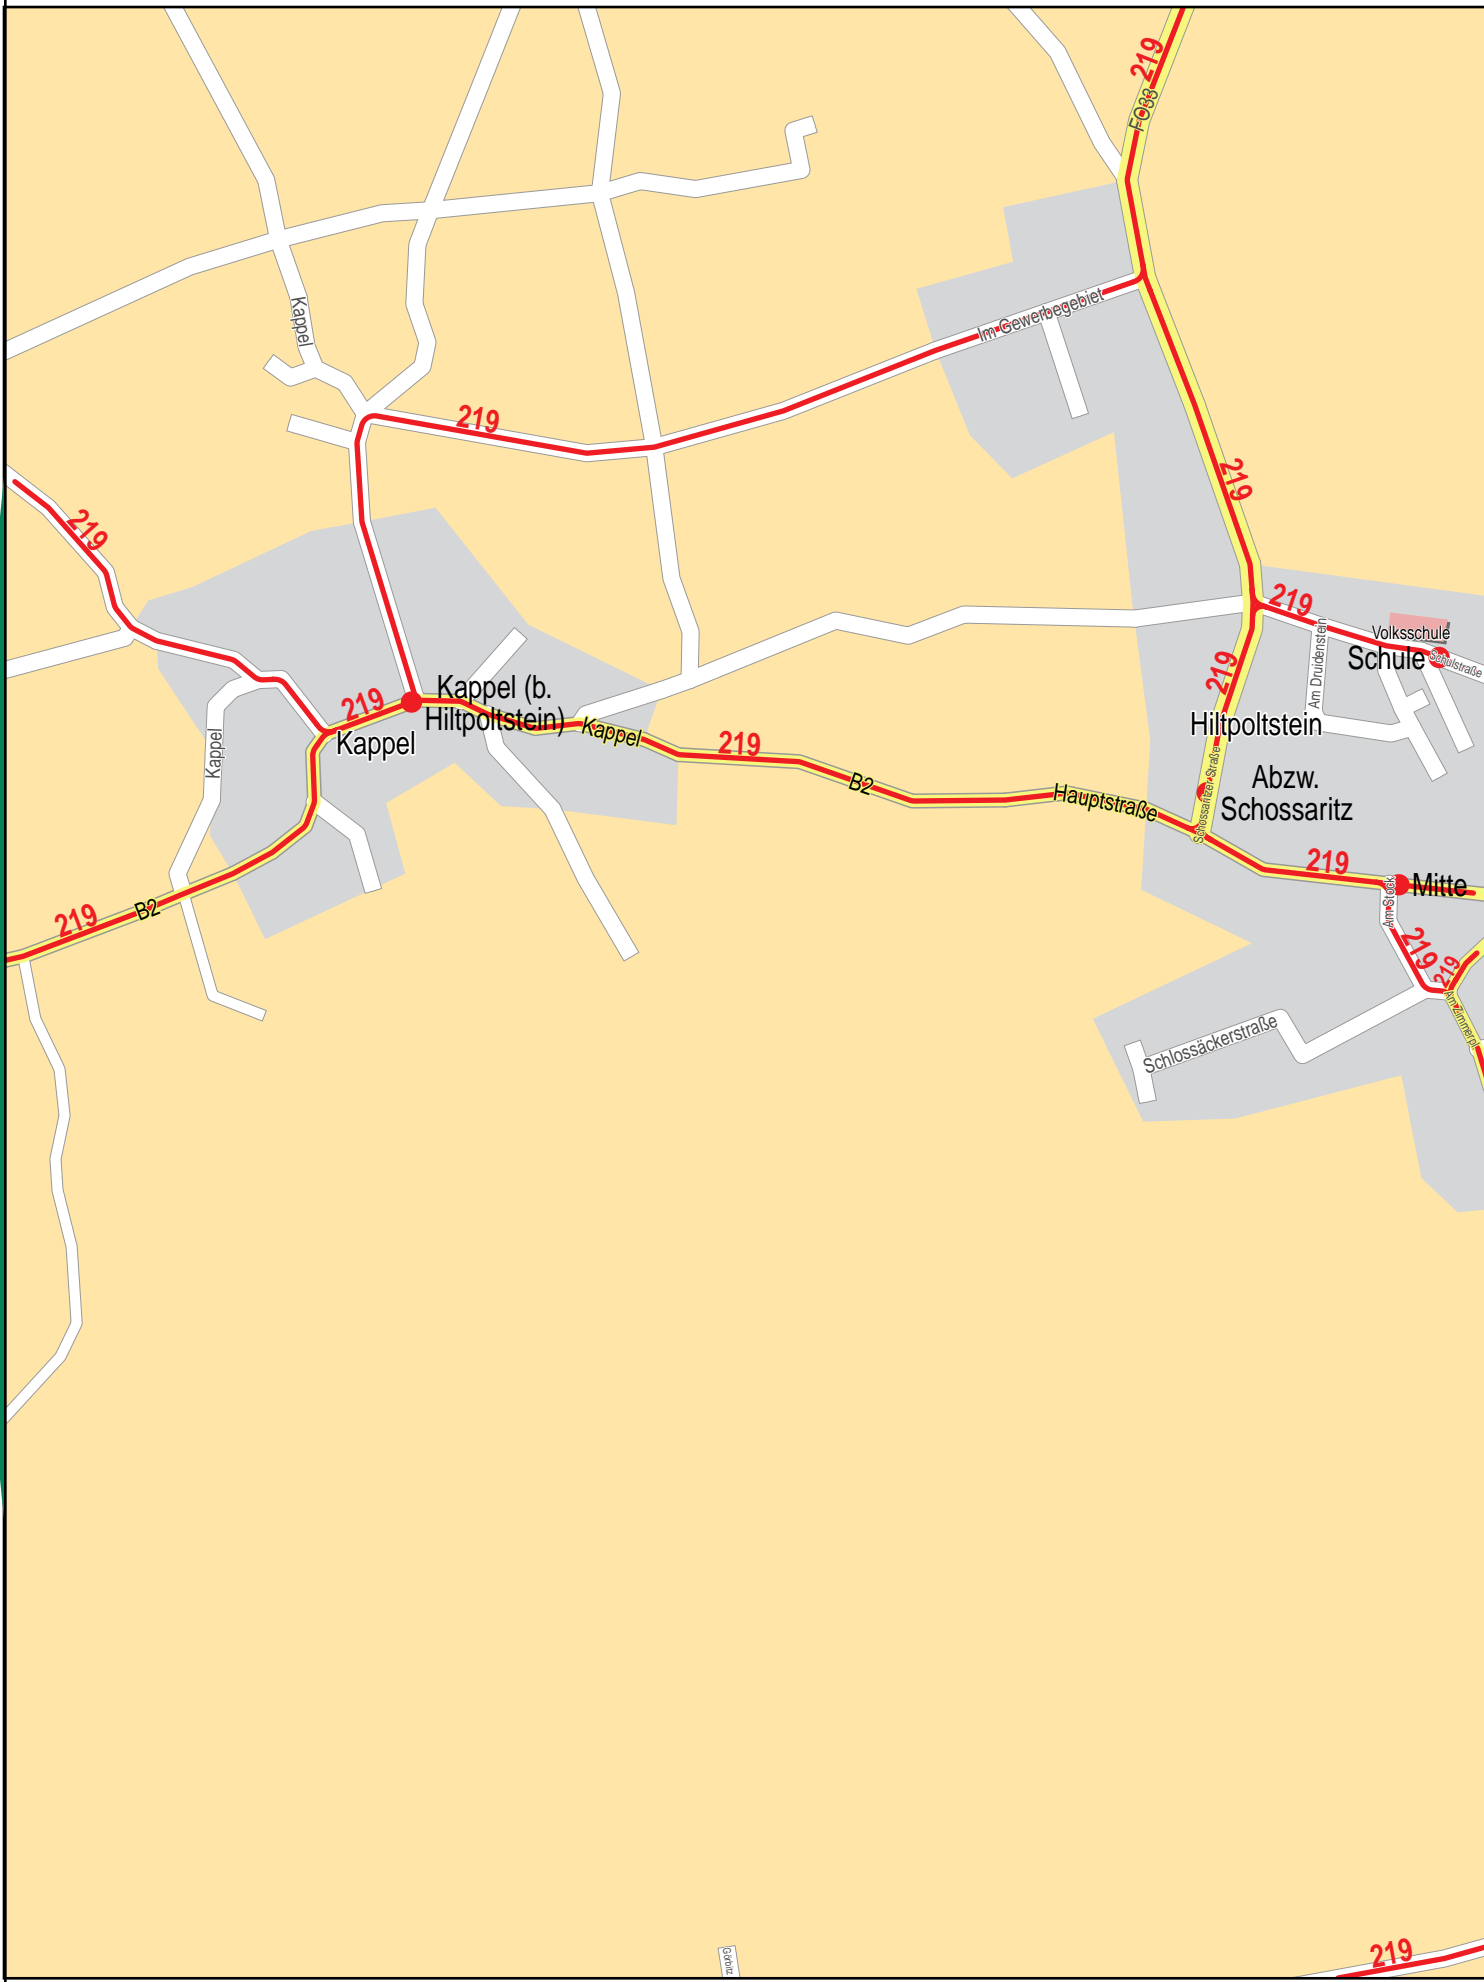

Verlauf der Linie 219

5

10

125 m 250 m 375 m 500 m

219

© NAVTEQ

Gültig von 0.12.2012 bis 14.12.2013