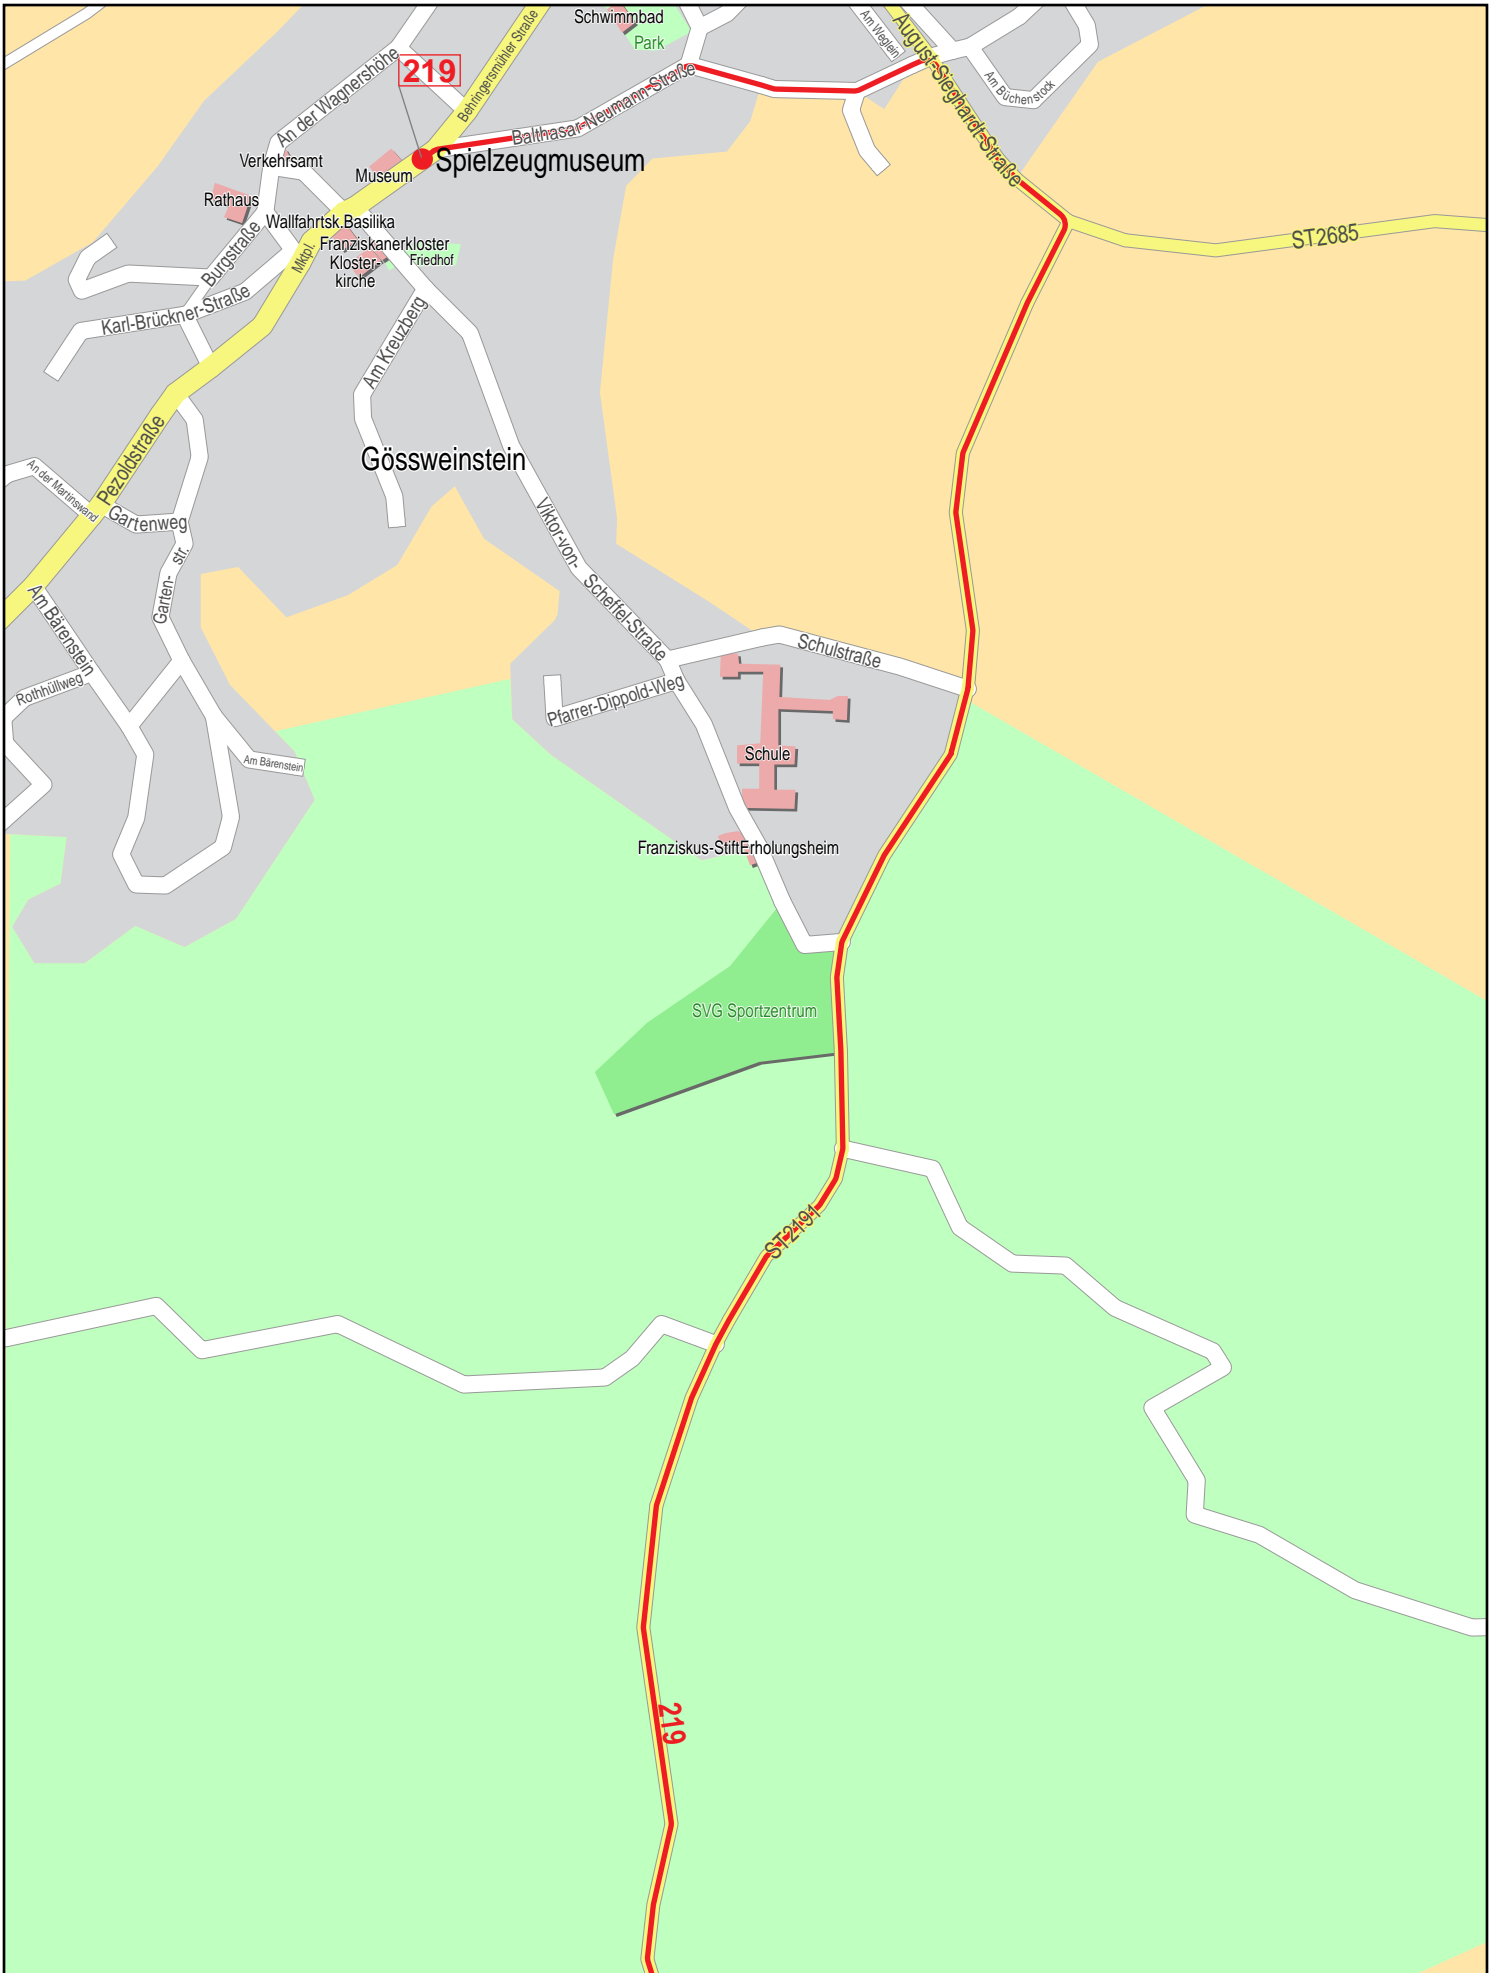

Verlauf der Linie 219

Schossaritz
Schossaritz

Schossaritz

219

F093

219

219

125 m 250 m 375 m 500 m

Gültig von 0.12.2012 bis 14.12.2013

Verlauf der Linie 219

Verlauf der Linie 219

8

17

© NAVTEQ

Verlauf der Linie 219

Verlauf der Linie 219

Verlauf der Linie 219

Verlauf der Linie 219

© NAVTEQ

Verlauf der Linie 219

© NAVTEQ

Verlauf der Linie 219

18

© NAVTEQ

Gültig von 0.12.2012 bis 14.12.2013

Verlauf der Linie 219

© NAVTEQ

Verlauf der Linie 219

13

19

Verlauf der Linie 219

125 m 250 m 375 m 500 m