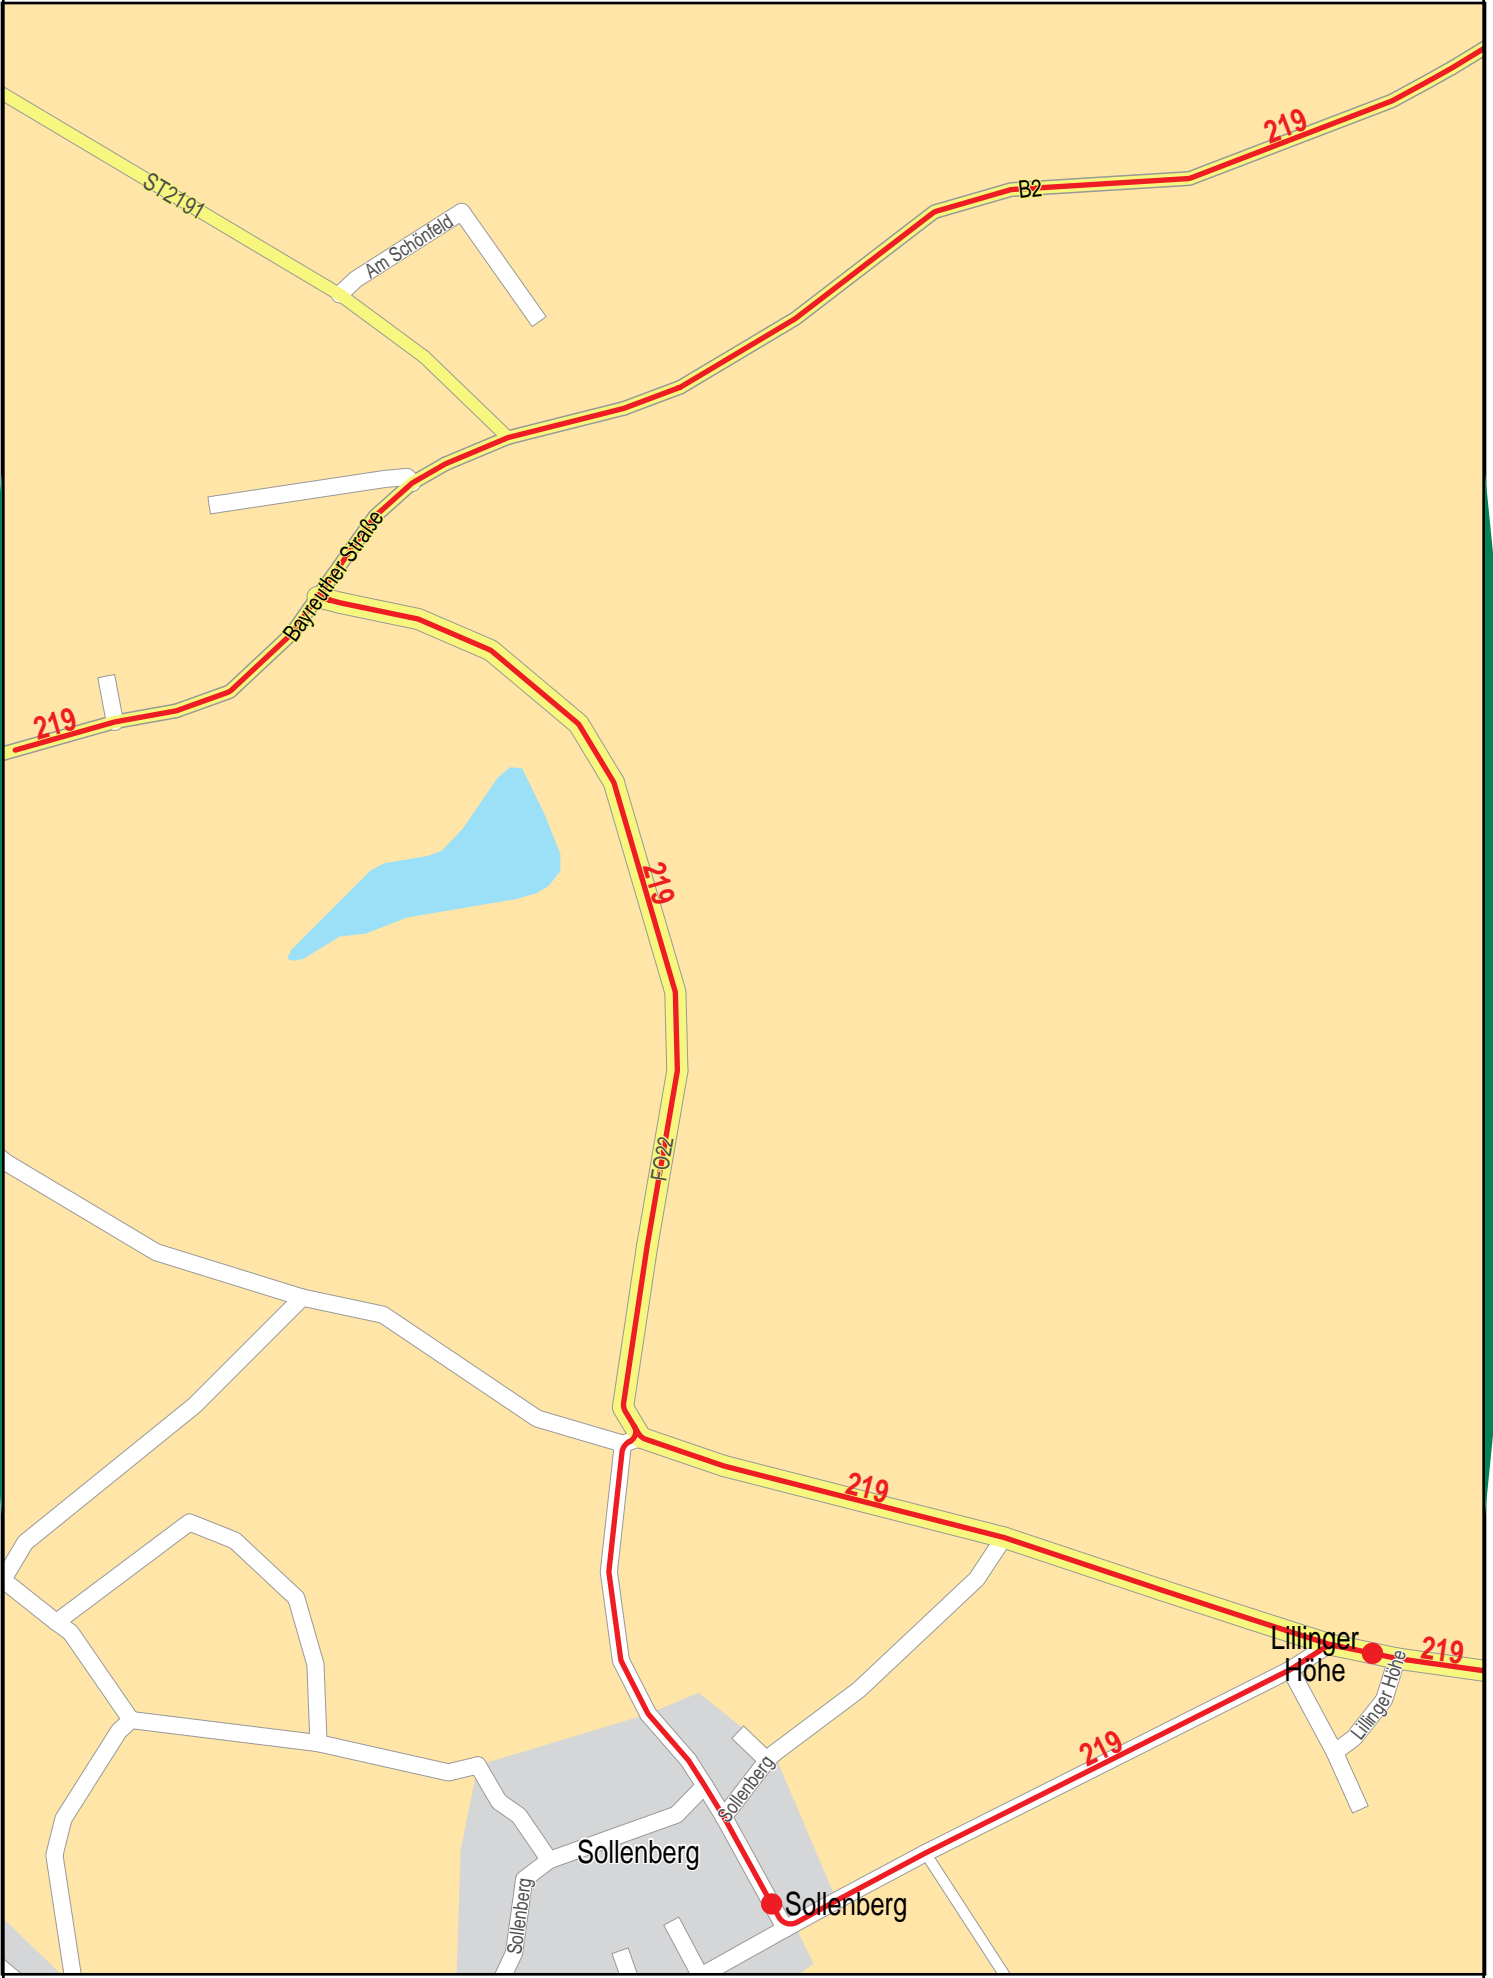

Verlauf der Linie 219

© NAVTEQ

Verlauf der Linie 219

© NAVTEQ

Verlauf der Linie 219

2

6

© NAVTEQ

Verlauf der Linie 219

7

© NAVTEQ

125 m 250 m 375 m 500 m

Verlauf der Linie 219

Verlauf der Linie 219

125 m 250 m 375 m 500 m

© NAVTEQ

Verlauf der Linie 219

Schossaritz
Schossaritz

Schossaritz

219

F093

219

219

125 m 250 m 375 m 500 m

Gültig von 0.12.2012 bis 14.12.2013

Verlauf der Linie 219

Verlauf der Linie 219

8

17

© NAVTEQ

Verlauf der Linie 219

Verlauf der Linie 219