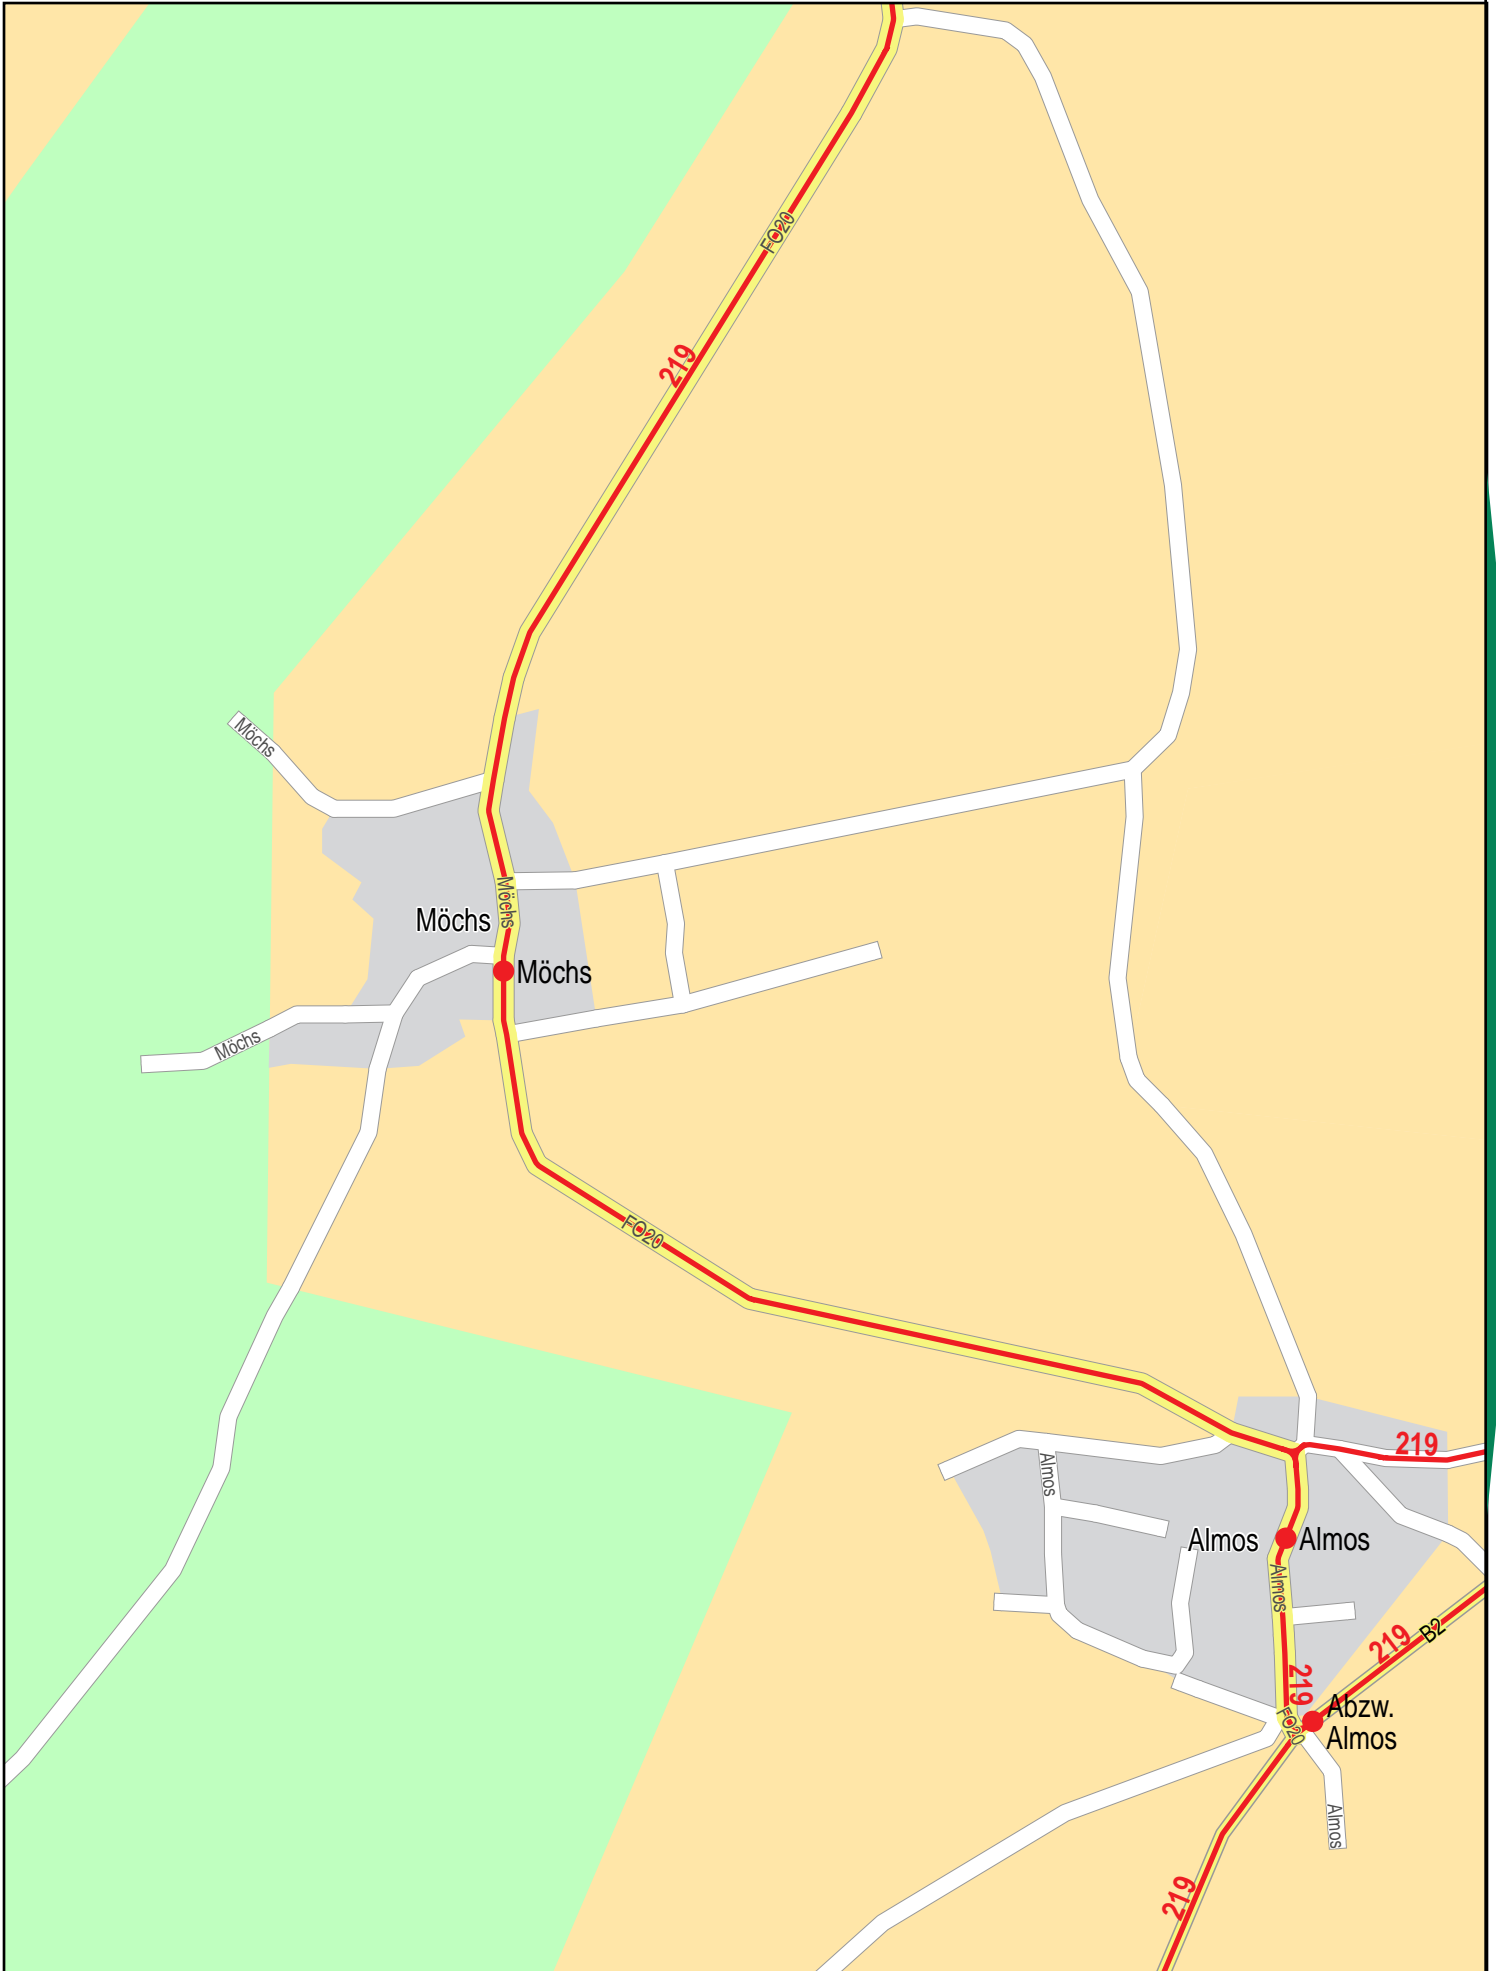

Verlauf der Linie 219

7

© NAVTEQ

125 m 250 m 375 m 500 m

Verlauf der Linie 219

Verlauf der Linie 219

125 m 250 m 375 m 500 m

© NAVTEQ

Verlauf der Linie 219

Schossaritz
Schossaritz

Schossaritz

219

F093

219

219

125 m 250 m 375 m 500 m

Gültig von 0.12.2012 bis 14.12.2013

Verlauf der Linie 219

Verlauf der Linie 219

8

17

© NAVTEQ

Verlauf der Linie 219

Verlauf der Linie 219

Verlauf der Linie 219

Verlauf der Linie 219

© NAVTEQ

Verlauf der Linie 219

© NAVTEQ

Verlauf der Linie 219

18

© NAVTEQ