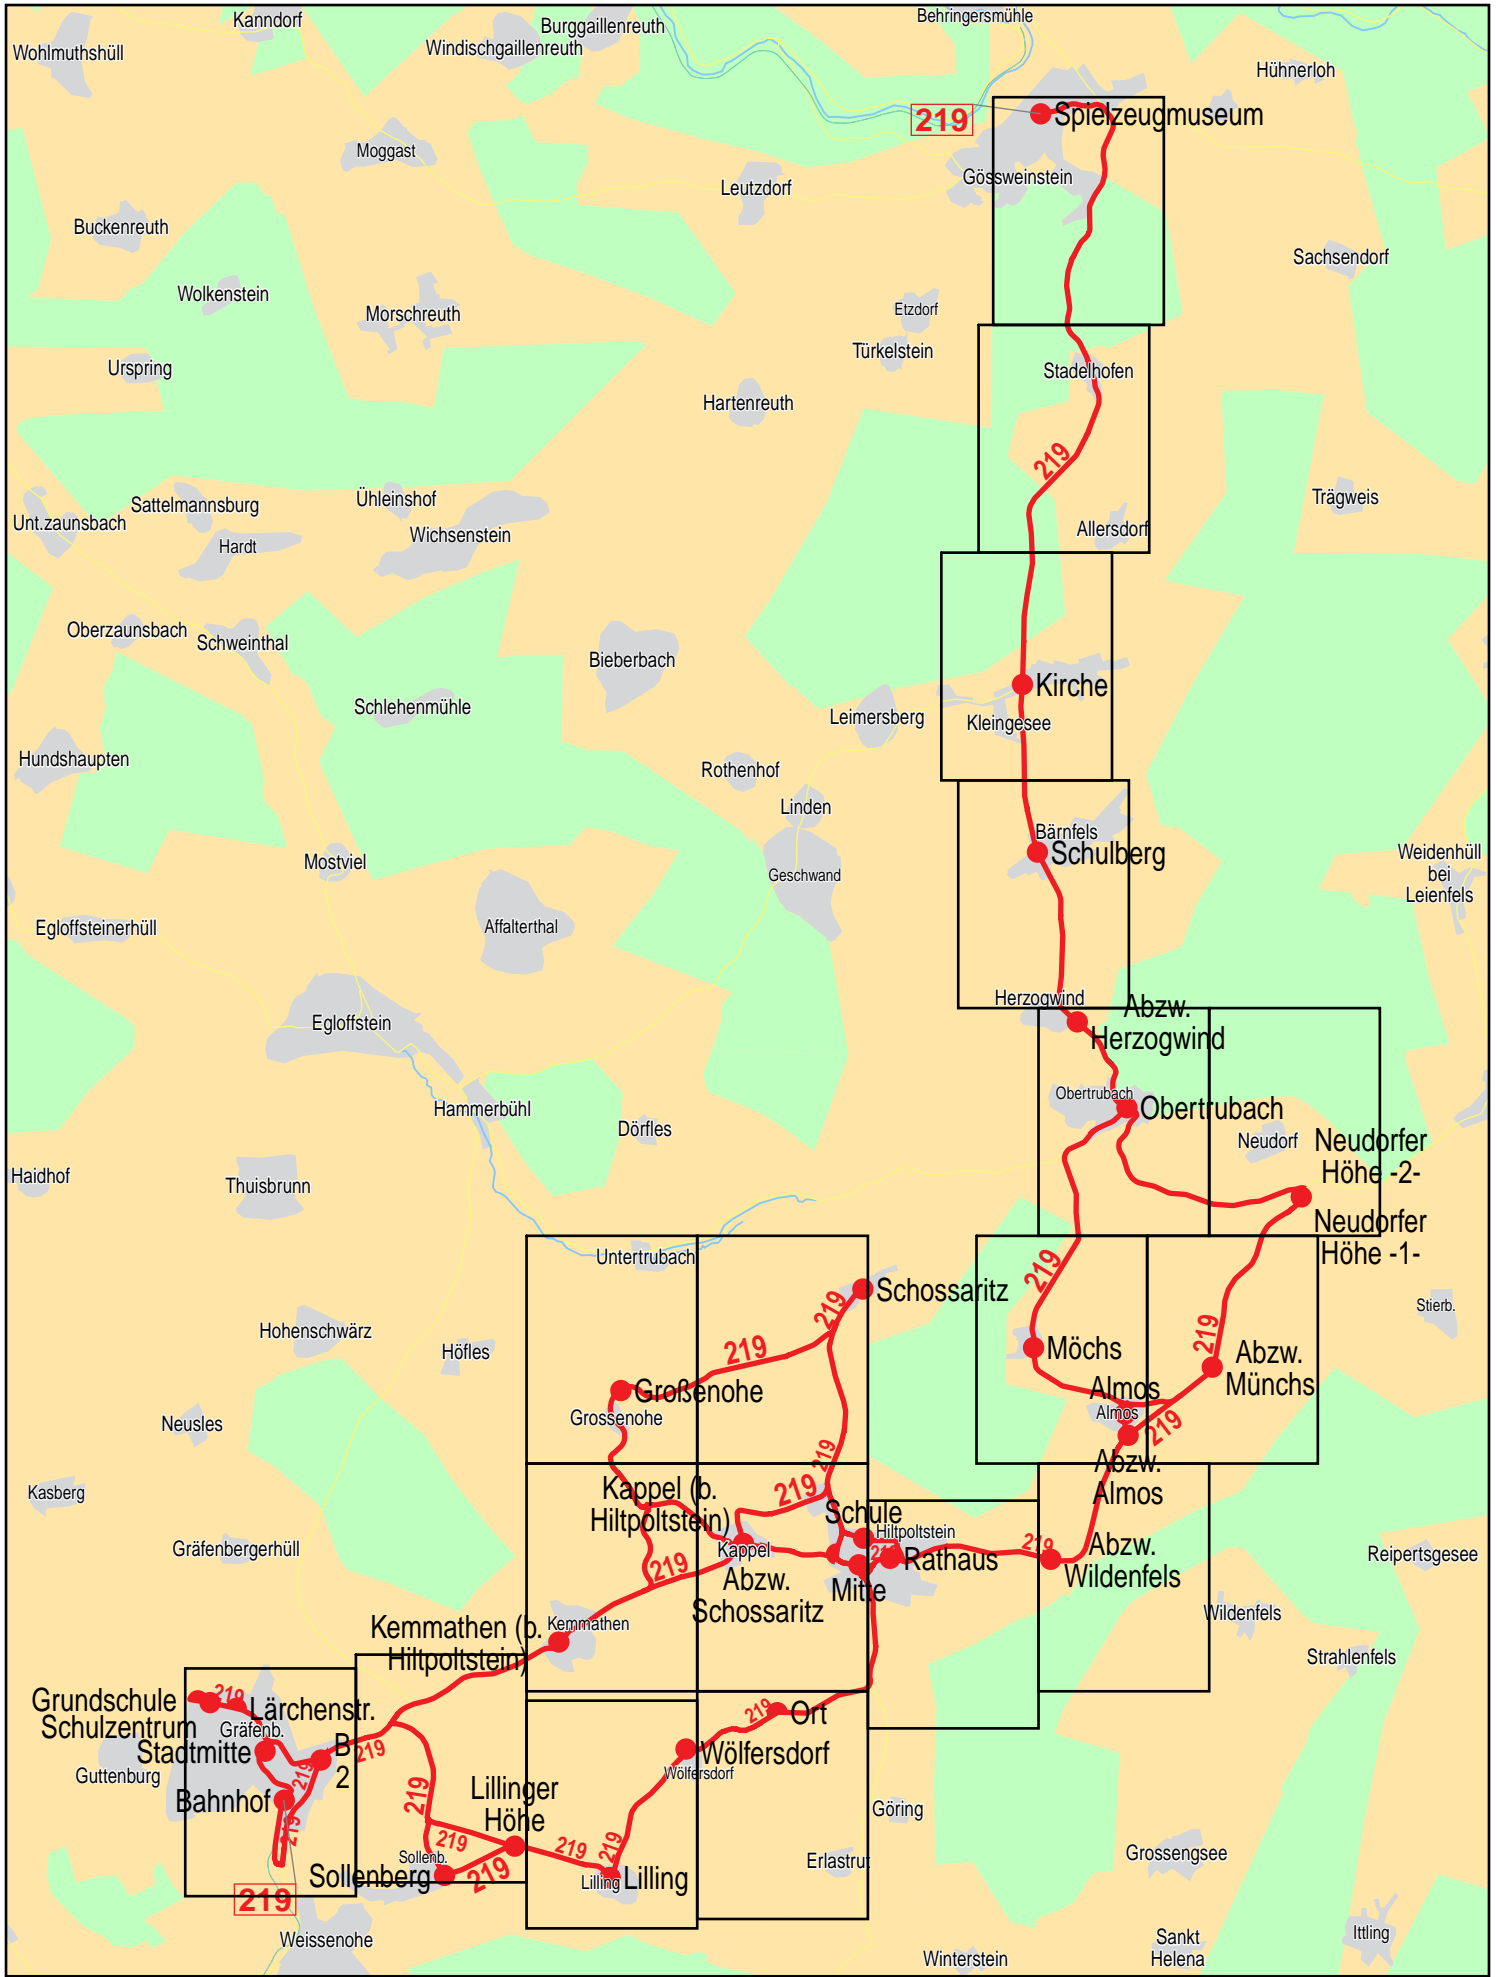

Verlauf der Linie 219

© NAVTEQ

Verlauf der Linie 219

© NAVTEQ

Verlauf der Linie 219

2

6

© NAVTEQ

Verlauf der Linie 219

7

© NAVTEQ

125 m 250 m 375 m 500 m

Verlauf der Linie 219

Verlauf der Linie 219

125 m 250 m 375 m 500 m

© NAVTEQ

Verlauf der Linie 219

Schossaritz
Schossaritz

Schossaritz

219

F093

219

219

125 m 250 m 375 m 500 m

Verlauf der Linie 219

Verlauf der Linie 219

© NAVTEQ

Verlauf der Linie 219

© NAVTEQ

Verlauf der Linie 219

18

© NAVTEQ