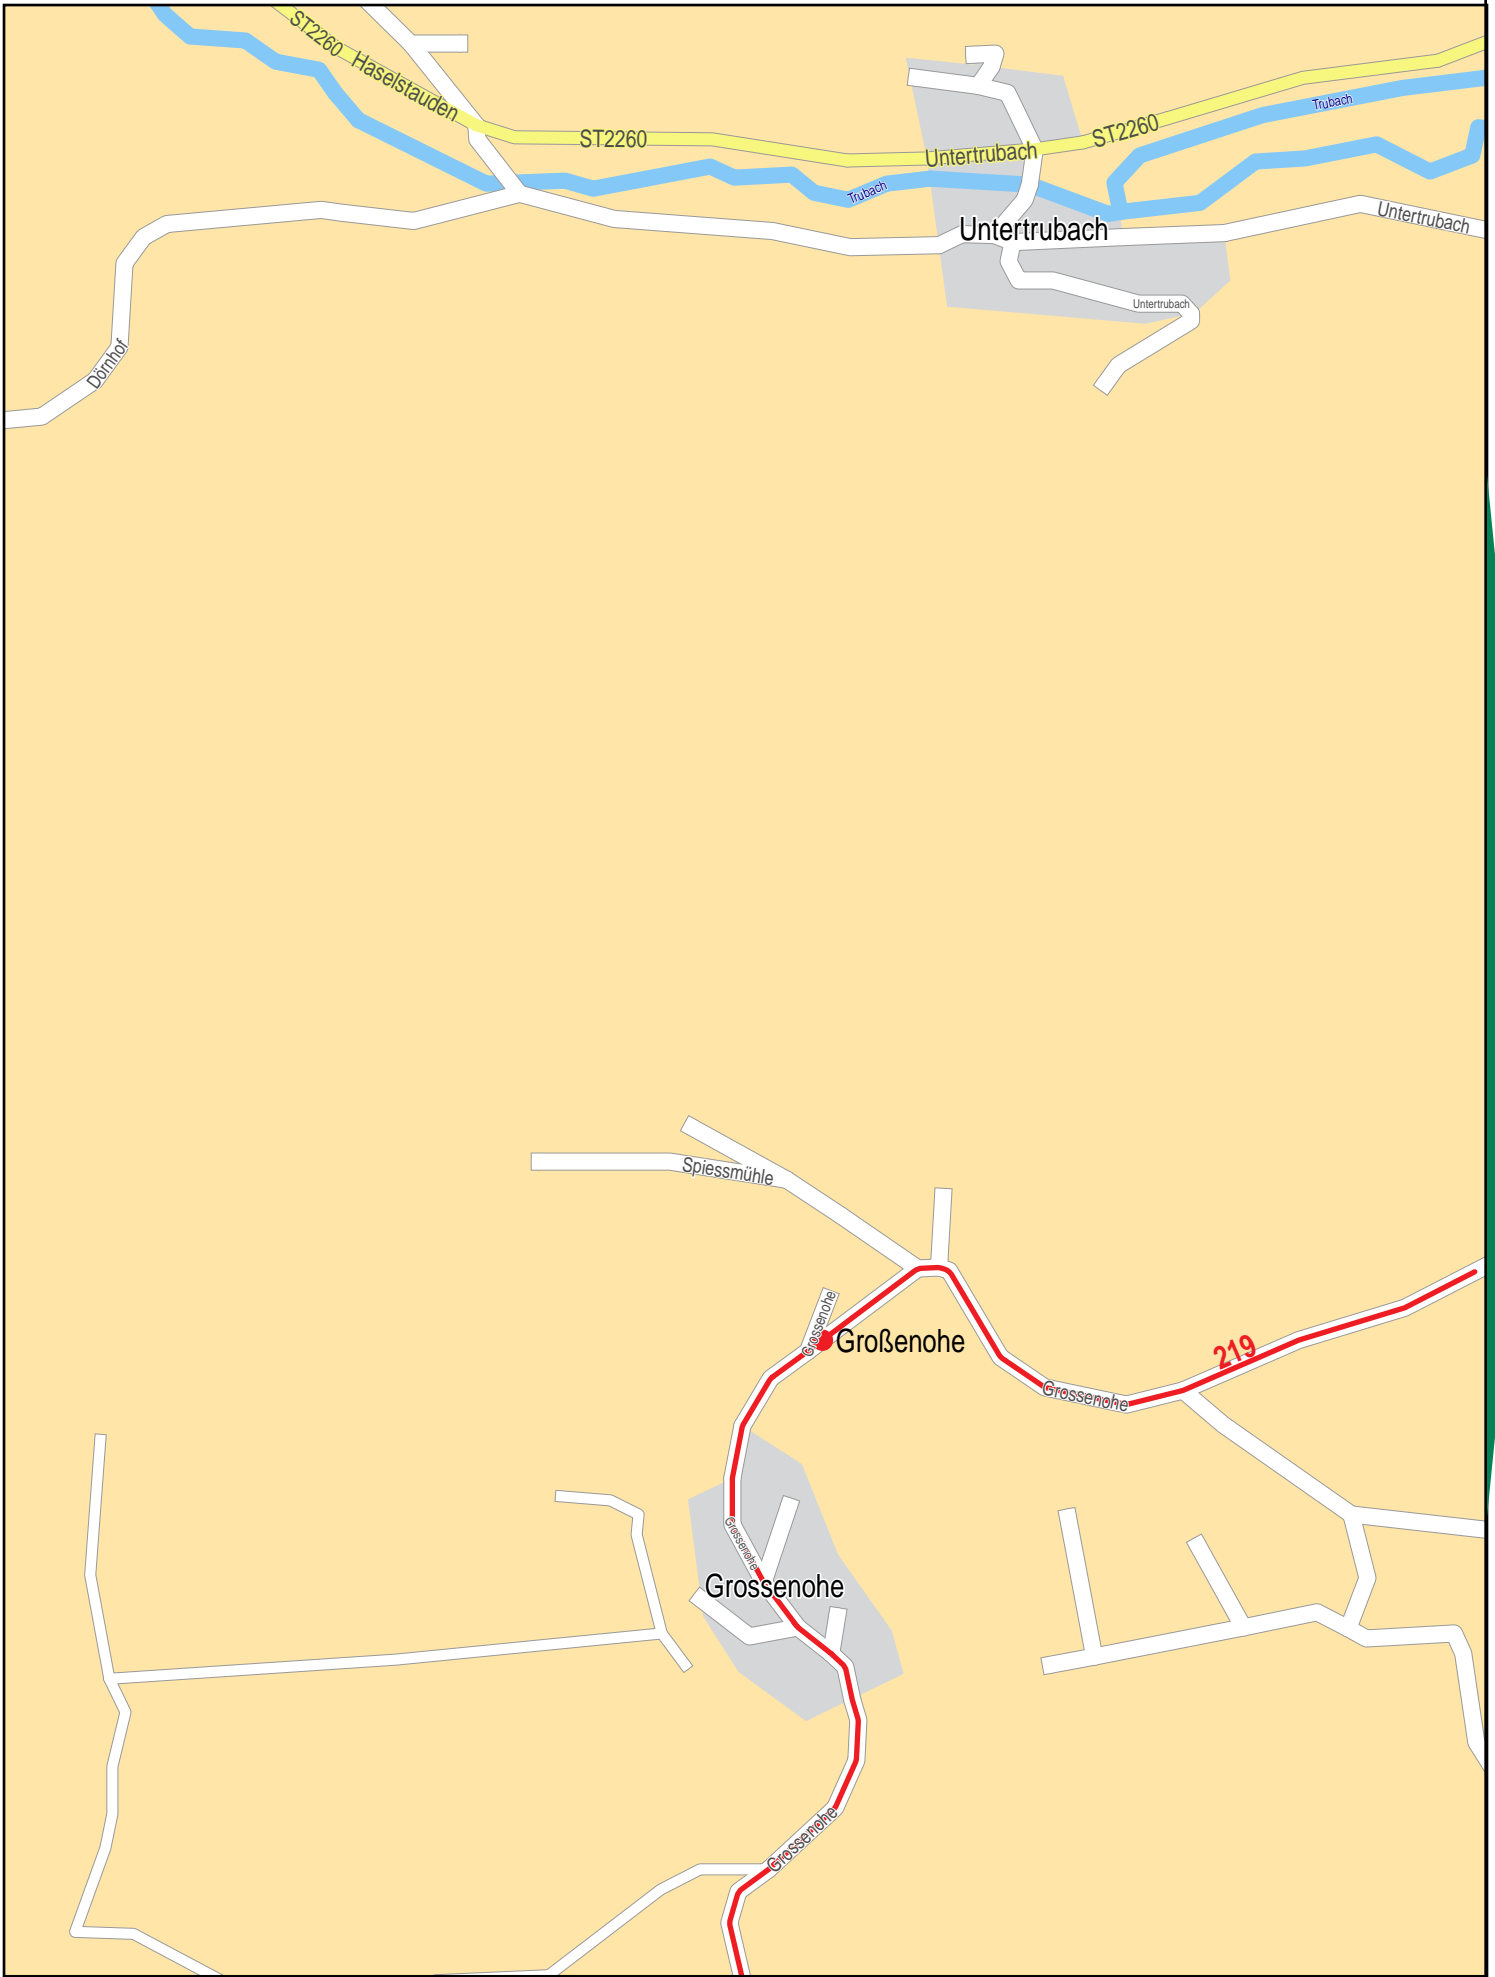

Verlauf der Linie 219

© NAVTEQ

Verlauf der Linie 219

© NAVTEQ

Verlauf der Linie 219

2

6

© NAVTEQ

Verlauf der Linie 219

7

© NAVTEQ

125 m 250 m 375 m 500 m

Verlauf der Linie 219

Verlauf der Linie 219

125 m 250 m 375 m 500 m

© NAVTEQ

Verlauf der Linie 219

Schossaritz
Schossaritz

Schossaritz

219

F093

219

219

125 m 250 m 375 m 500 m

Gültig von 0.12.2012 bis 14.12.2013

Verlauf der Linie 219

Verlauf der Linie 219

8

17

© NAVTEQ

Verlauf der Linie 219

Verlauf der Linie 219